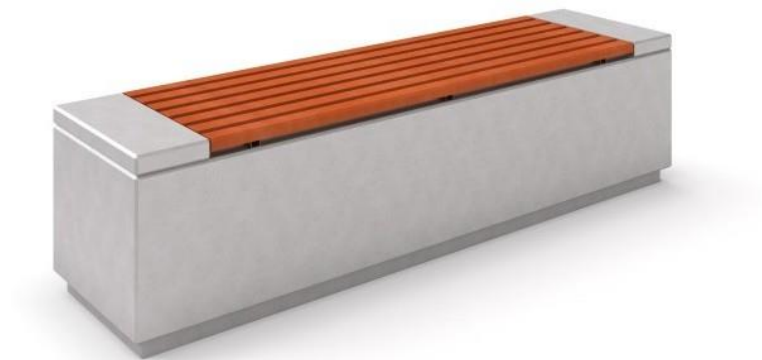

DECO betonska klupa 02

Šifra: ST-01-DCRB-002 / ST-01-DCRS-002

Opis

Deco betonska klupa dostupna u 2 boje: BIJELA i SIVA bez naslona. Sjedalo je izrađeno od drveta. Klupa zadržava moderan i svjež izgled urbanog namještaja i urbanog prostora koristeći jednostavne, lagane i glatke betonske forme u kombinaciji s drvom.

Bijela deco betonska klupa 2 šifra: ST-01-DCRB-002

Siva deco betonska klupa 2 šifra: ST-01-DCRS-002

Detalji o proizvodu

- Dimenzije (DxŠxV): 2 x 0,5 x 0,5 m
- Težina: 1100 kg

Materijali

Osnova klupe je izrađena od glatkog ukrasnog betona dostupnog u 2 boje (bijeli deko beton ili sivi deko beton). Naslon i sjedalo mogu biti izrađeni od 3 vrste drveta (drvo smreke, drvo johe ili drvo sapele mahagonija) dostupno u 10 boja.