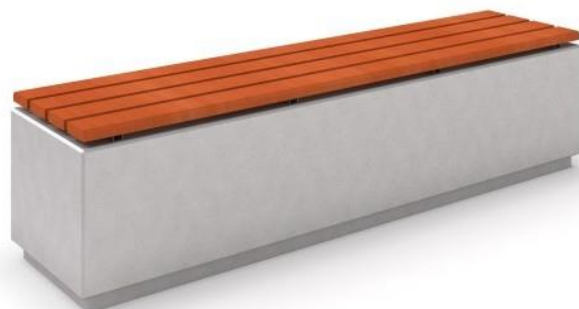

DECO betonska klupa 04

Šifra: ST-01-DCRB-004 / ST-01-DCRS-004

Opis

Deco betonska klupa dostupna u 2 boje: BIJELA i SIVA bez naslona. Sjedalo podijeljeno na dva dijela izrađeno je od drveta. Klupa zadržava moderan i svjež izgled urbanog namještaja i urbanog prostora koristeći jednostavne, lagane i glatke betonske forme u kombinaciji s drvom.

Bijela deco betonska klupa 4 šifra: ST-01-DCRB-004

Siva deco betonska klupa 4 šifra: ST-01-DCRS-004

Detalji o proizvodu

- Dimenzije (DxŠxV): 2 x 0,5 x 0,5 m
- Težina: 1100 kg

Materijali

Osnova klupe je izrađena od glatkog ukrasnog betona dostupnog u 2 boje (bijeli deko beton ili sivi deko beton). Naslon i sjedalo mogu biti izrađeni od 3 vrste drveta (drvo smreke, drvo joha ili drvo sapele mahagonija) dostupno u 10 boja.