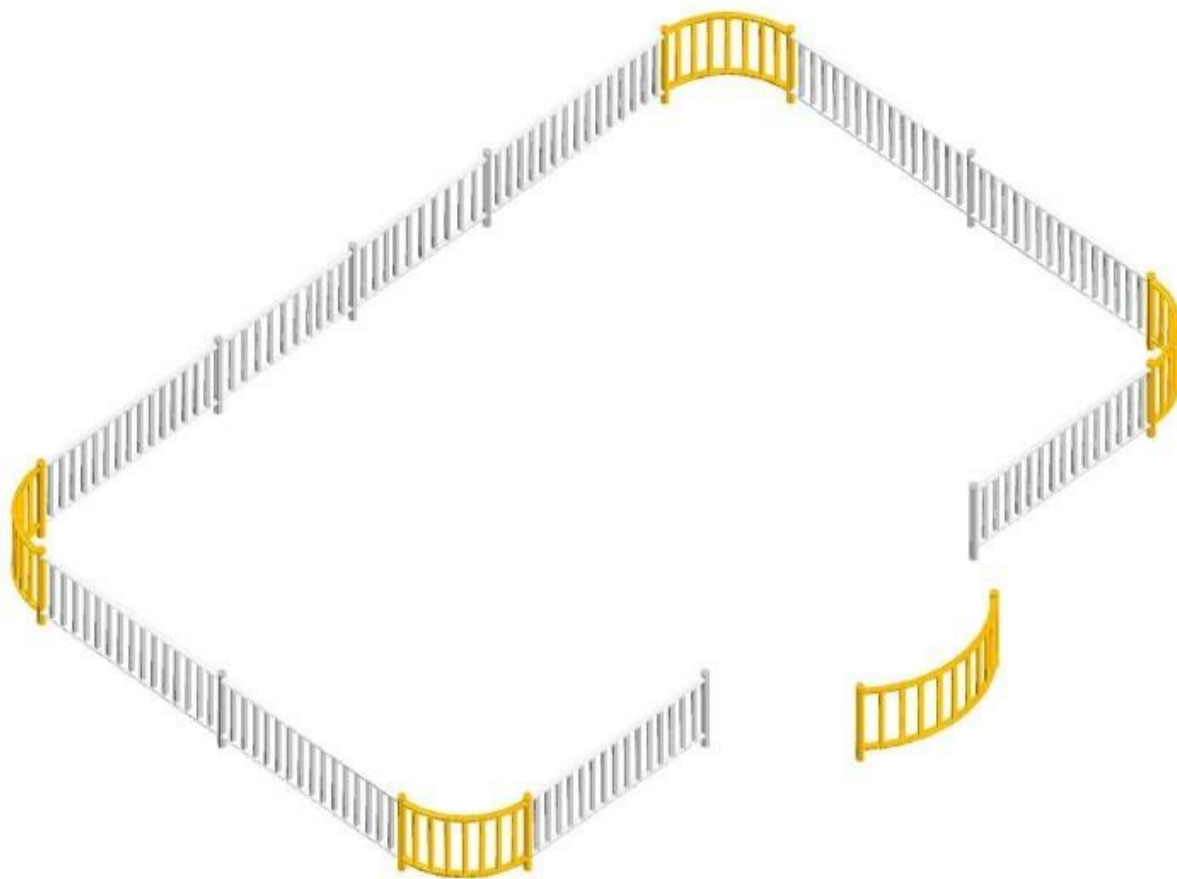

Ograda oko ljujačke SATURN

Šifra: GM-IN-009

Ograda oko ljujačke za invalidska kolica.

Sigurnosna zona za označavanje 5,0 x 8,0 m.

Dimenzije: 8,0 x 5,0 m

Sigurnosna površina: 8,0 x 5,0 m

Sve slike služe samo za ilustraciju i mogu se razlikovati od stvarnog proizvoda.