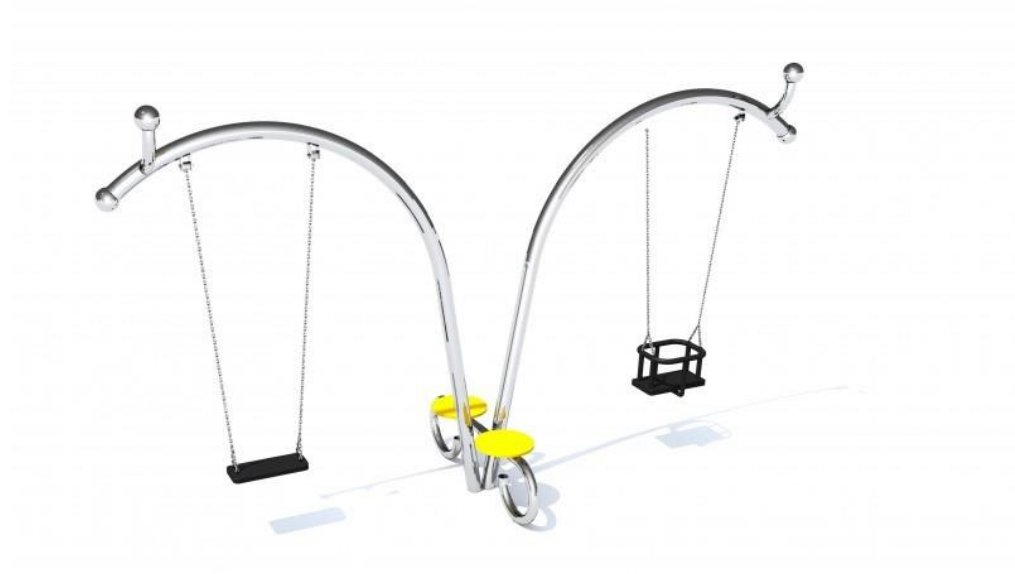

ARCO 3

Šifra: K303-bs

Opis

Dvostruka ljuljačka s ravnim sjedalima namijenjena za 1 dijete I 1 bebu sa stilistikom koja se odnosi na oblike puža i žive boje. Ljuljačka se sastoji od dvije klupe za roditelje. Konstrukcija od nehrđajućeg čelika otporna na vremenske uvjete i intenzivnu uporabu. Klupe izrađene od HDPE materijala. Okviri koji završavaju ukrasnom okruglom kuglom koja se oblikuje u puževu.

Boje sjedala po izboru: plava i crvena.

Sprava za igralište sastoji se od:

- 2x okvir
- 1x ravno sjedalo okačeno na lance
- 1x baby box sjedalo okačeno na lance
- 2x klupe

Detalji o proizvodu

- Dimenzije: 4,66 x 1,27 x 2,50 m
- Sigurnosno područje: 7,50 x 4,85 m
- Visina slobodnog pada: 1,30 m
- Certifikat koji potvrđuje usklađenost s normom EN 1176

Materijali

Konstrukcija od nehrđajućeg čelika. Klupe izrađene od HDPE materijala debljine 15mm. Sjedala izrađena od aluminija i presvućena EPDM gumom.

Sve slike služe samo za ilustraciju i mogu se razlikovati od stvarnog proizvoda.