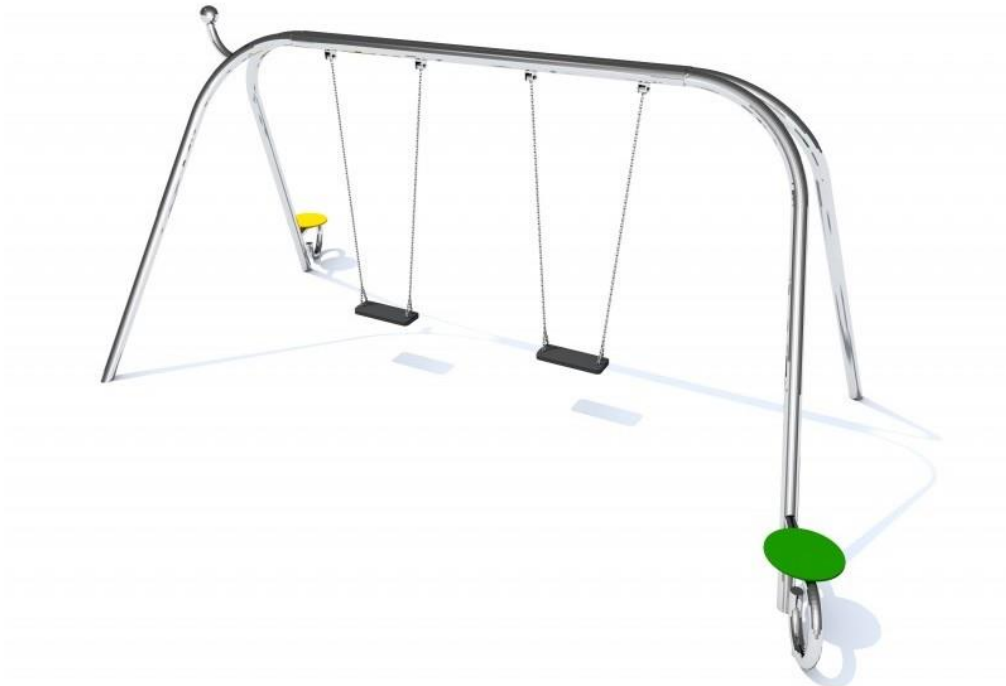

### Opis

Dvostruka ljuljačka s ravnim sjedalicama za 2 osobe sa stilistikom koja se odnosi na oblike puža i žive boje. Ljuljačka se sastoji od dvije klupe za roditelje. Konstrukcija od nehrđajućeg čelika otporna na vremenske uvjete i intenzivnu uporabu. Klupe izrađene od HDPE materijala. Okviri koji završavaju ukrasnom okruglom kuglom koja se oblikuje u puževe.

### Sprava za igralište sastoji se od:

- 2x međusobno povezani okviri
- 4x noge
- 2x ravna sjedala okačena na lance
- 2x klupe

## Detalji o proizvodu

- Dimenzije: 5,05 x 3,18 x 2,40 m
- Sigurnosno područje: 7,50 x 3,15 m
- Visina slobodnog pada: 1,3 m
- Dob: ispod 3 godine
- Certifikat koji potvrđuje usklađenost s normom EN 1176

## Materijali

Konstrukcija od nehrđajućeg čelika. Klupe izrađene od HDPE materijala debljine 15mm. Sjedala izrađena od aluminija i presvučena EPDM gumom.

Predstavljamo kratki video s ovim proizvodom iz najnovijeg projekta: