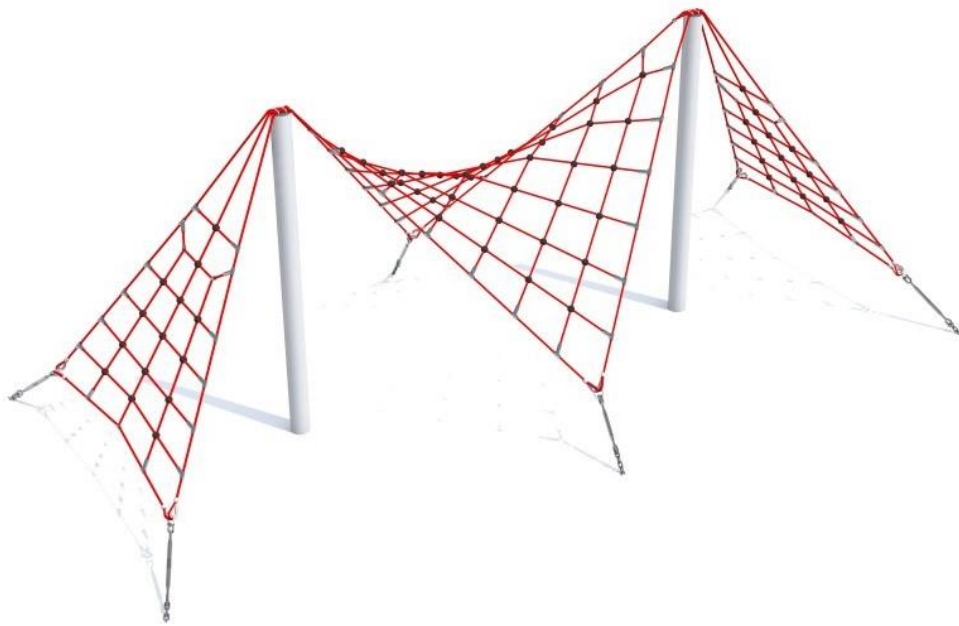

MT. RYSY

Šifra: W105

Opis

Mrežna konstrukcija sastoji se od 3 stijene za penjanje, 2 središnja stupa, plastičnih spojnice i 6 sidra.

Proizvod za igralište sastoji se od:

- 2x središnji stupovi
- 6x sidra
- 3x sustav za penjanje

Detalji o proizvodu

- Dimenzije: 8,00 x 4,00 x 3,00 m
- Sigurnosno područje: 11,00 x 7,00 m
- Visina slobodnog pada: 3,00 m
- Certifikat koji potvrđuje usklađenost s normom EN 1176

Materijali

Konstrukcija od pocinčanog čelika. Priključci izrađeni od plastike.