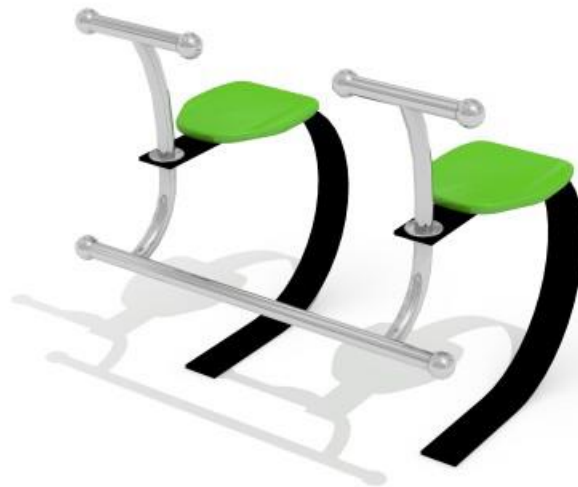

ROKULO 2

Šifra: CT-PA-04

Detalji o proizvodu

- Dimenzije: 0,90 x 0,70 x 0,80 m
- Sigurnosno područje: Ø 3,00 m
- Visina slobodnog pada: 0,55 m
- Certifikat koji potvrđuje usklađenost s normom EN 1176