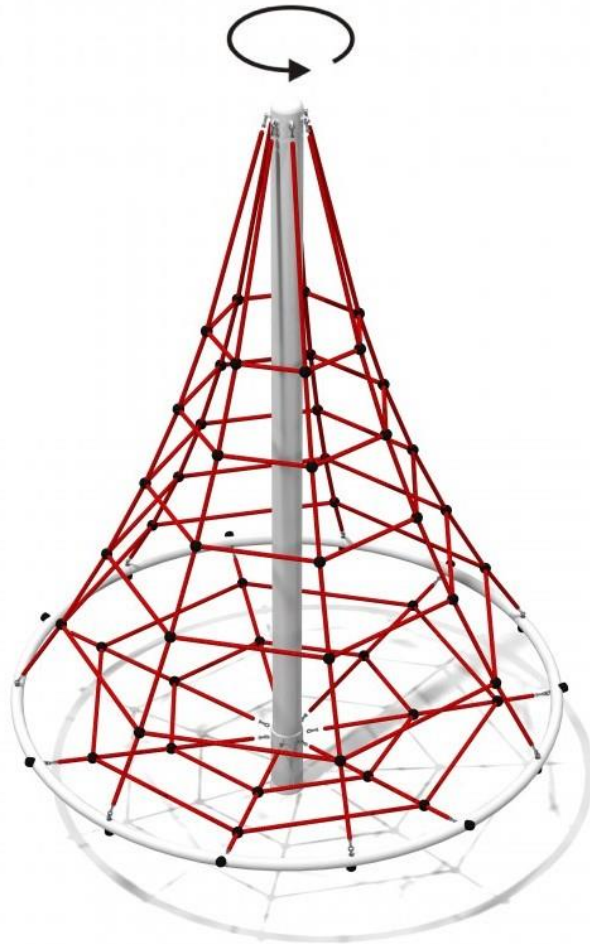

MT. BLANC

Šifra: GM0704

Opis

Mrežna struktura s funkcijom rotacije i platforma namijenjena djeci od 3 do 15 godina.

Proizvod za igralište sastoji se od:

- 1x središnji stup
- 1x veliki krug
- 1x platforma
- 2x sustav penjanja - gornji i donji

Detalji o proizvodu

- Dimenzije: 2,15 x 2,15 x 3,06 m
- Sigurnosna površina: 6,15 x 6,15 m
- Visina slobodnog pada: 2,00 m
- Certifikat koji potvrđuje usklađenost s normom EN 1176

Materijali

Konstrukcija od pocinčanog čelika i lakirana prahom. Užad promjera 16 mm, spojevi od plastike.