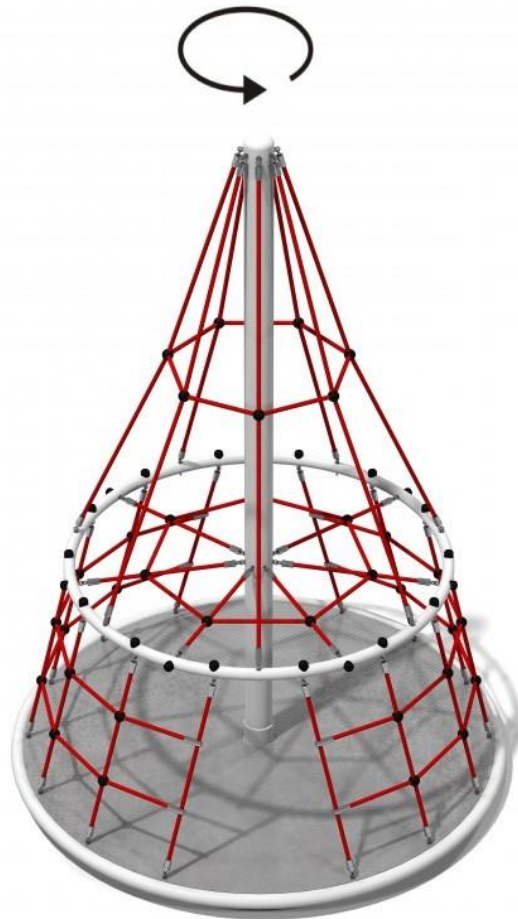

MT. EVEREST

Šifra: GM0710

Opis

Mrežna struktura s funkcijom rotacije i platforma namijenjena djeci od 3 do 15 godina.

Proizvod za igralište sastoji se od:

- 1x središnji stup
- 1x veliki krug
- 1x platforma
- 3x sustav penjanja - gornji, srednji i donji

Detalji o proizvodu

- Dimenzije: 2,09 x 2,09 x 2,96 m
- Sigurnosna površina: 6,09 x 6,09 m
- Visina slobodnog pada: 1,98 m
- Certifikat koji potvrđuje usklađenost s normom EN 1176

Materijali

Konstrukcija od pocinčanog čelika i lakirana prahom. Užad promjera 16 mm, spojevi od plastike.