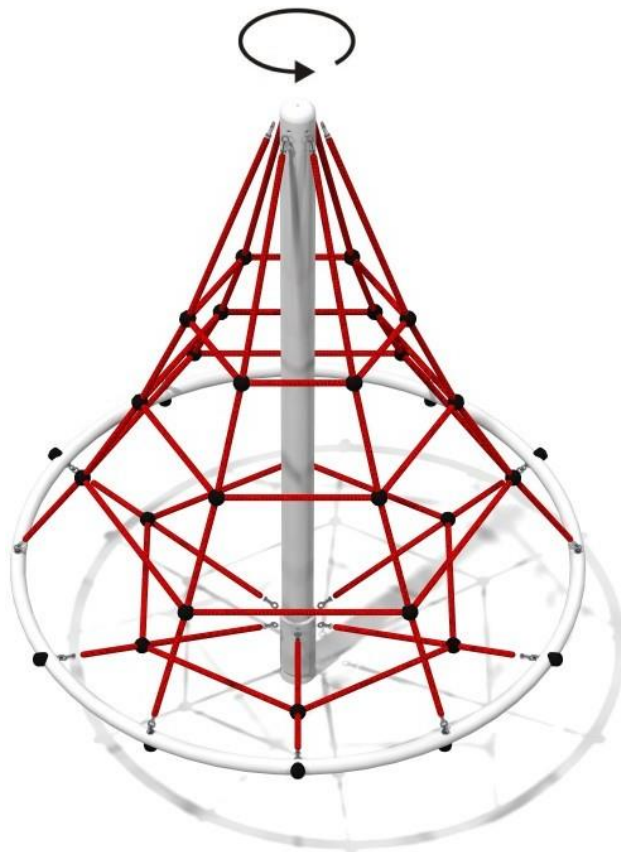

MT. KASPROWY

Šifra: GM0702

Opis

Mrežna struktura s funkcijom rotacije i platforma namijenjena djeci od 3 do 15 godina.

Proizvod za igralište sastoji se od:

- 1x središnji stup
- 1x veliki krug
- 1x platforma
- 2x sustav penjanja - gornji i donji

Detalji o proizvodu

- Dimenzije: 1,58 x 1,58 x 1,97 m
- Sigurnosna površina: 5,58 x 5,58 m
- Visina slobodnog pada: 1,29 m
- Certifikat koji potvrđuje usklađenost s normom EN 1176

Materijali

Konstrukcija od pocinčanog čelika i lakirana prahom. Užad promjera 16 mm, spojevi od plastike.