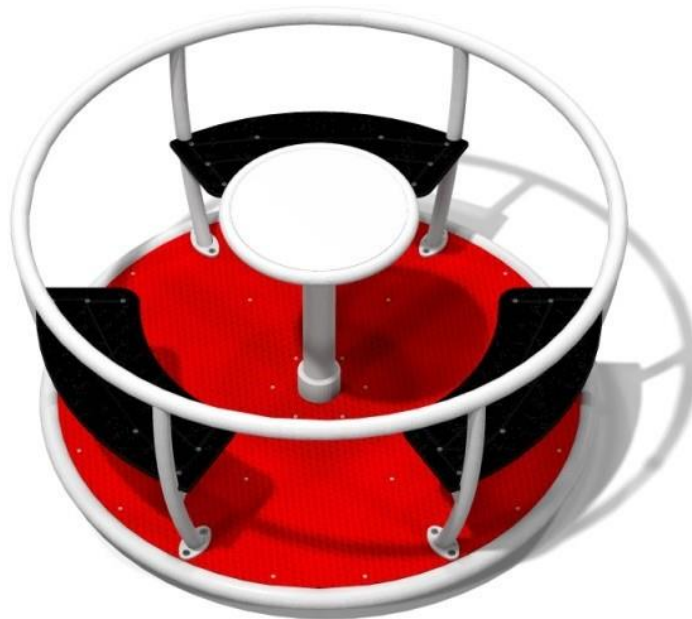

## Opis

Vrtuljak promjera 1,4 m ili 1,65 m i tri ili četiri sjedala po izboru. Pod je obložen PE pločom. Zahvaljujući ovom rješenju pod kružnog toka je sigurniji i protuklizan. Štoviše, ne grije se tijekom sunčanih dana i ne smrzava se tijekom zime.

## Sprava za igralište sastoji se od:

- 3 ili 4x sjedala
- 1x okrugli okvir koji se može koristiti kao naslon
- 1x volan

## Detalji o proizvodu

- Dimenzije: 1,40 x 1,40 x 0,73 m
- Sigurnosna površina: 5,40 x 5,40 m
- Visina slobodnog pada: 1,0 m
- Certifikat koji potvrđuje usklađenost s normom EN 1176

## Materijali

Konstrukcija od vruće pocinčanog čelika i lakirana prahom. Sjedala izrađena od HDPE materijala debljine 10 mm. Pod od PE materijala.

Predstavljamo kratki video iz najnovijeg projekta:  
<https://www.youtube.com/watch?v=Eo7OPmNwPFA>