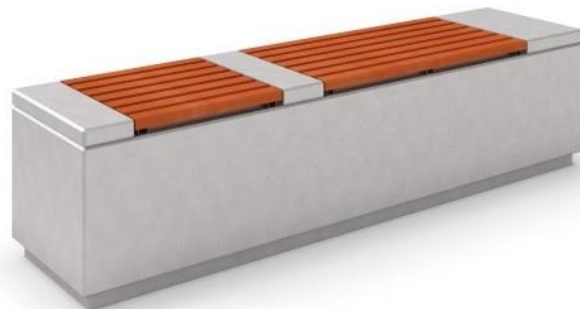

DECO betonska klupa 03

Šifra: ST-01-DCRB-003 / ST-01-DCRS-003

Opis

Deco betonska klupa dostupna u 2 boje: BIJELA i SIVA bez naslona. Sjedalo podijeljeno na dva dijela izrađeno je od drveta. Klupa zadržava moderan i svjež izgled urbanog namještaja i urbanog prostora koristeći jednostavne, lagane i glatke betonske forme u kombinaciji s drvom.

Bijela deco betonska klupa 3 šifra: ST-01-DCRB-003

Siva deco betonska klupa 3 šifra: ST-01-DCRS-003

Detalji o proizvodu

- Dimenzije (DxŠxV): 2 x 0,5 x 0,5 m
- Težina: 1100 kg

Materijali

Osnova klupe je izrađena od glatkog ukrasnog betona dostupnog u 2 boje (bijeli deko beton ili sivi deko beton). Naslon i sjedalo mogu biti izrađeni od 3 vrste drveta (drvo smreke, drvo joha ili drvo sapele mahagonija) dostupno u 10 boja.