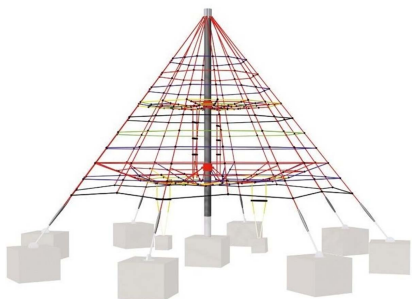

100450

Red pirámide de 4,5 metros de altura.

Revision: 01 - 19/12/2016

100450

Red pirámide de 4,5 metros de altura.

Revision: 01 - 19/12/2016

Fábregas

-ES- 

Descripción: Pirámide de 4,5 metros de altura.

Pirámide fabricada en cuerda tipo Hércules de 16 mm. Disponible en diversos colores y uniones tipo bola. Poste de acero galvanizado en caliente. Se suministra semi-montado.

Características:

Poste: 5.350 m.
Altura del juego: 4.500 mm.
Altura caída: 2.000 mm.
Diámetro del juego: 7.000 mm.
Zona de seguridad: 11.000 mm.

-EN- 

Description: Pyramid 4,5 meters high.

Made of Hercules rope of 16 mm. In different colors and type ball joints. Galvanized steel pole. This game is supplied semi-assembled.

Characteristics:

Post: 5.350 m.
Game height: 4.500 mm.
Falling height: 2.000 mm.
Diameter of the game: 7.000 mm.
Safety zone: 11.000 mm.

-PT- 

Descrição: Pirâmide de 4,5 metros de altura.

Pirâmide feito de Hercules Tipo de corda de 16 mm. Disponível em diferentes cores e articulações tipo de bola. Pólo de aço galvanizado a quente. Fornecido semi-montados.