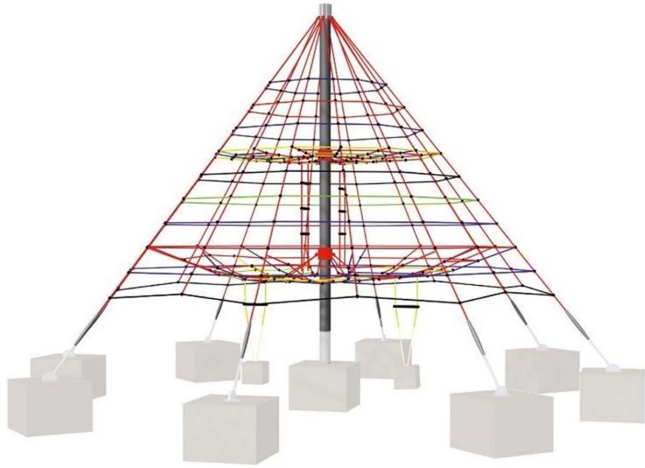

100450

Red pirámide de 4,5 metros de altura.

Revision: 01 - 19/12/2016

100450

Red pirámide de 4,5 metros de altura.

Revision: 01 - 19/12/2016

Fábregas

-ES- 

Descripción: Pirámide de 4,5 metros de altura.

Pirámide fabricada en cuerda tipo Hércules de 16 mm. Disponible en diversos colores y uniones tipo bola. Poste de acero galvanizado en caliente. Se suministra semi-montado.

Características:

Poste: 5.350 m.
Altura del juego: 4.500 mm.
Altura caída: 2.000 mm.
Diámetro del juego: 7.000 mm.
Zona de seguridad: 11.000 mm.

-EN- 

Description: Pyramid 4,5 meters high.

Made of Hercules rope of 16 mm. In different colors and type ball joints. Galvanized steel pole. This game is supplied semi-assembled.

Characteristics:

Post: 5.350 m.
Game height: 4.500 mm.
Falling height: 2.000 mm.
Diameter of the game: 7.000 mm.
Safety zone: 11.000 mm.

-PT- 

Descrição: Pirâmide de 4,5 metros de altura.

Pirâmide feito de Hercules Tipo de corda de 16 mm. Disponível em diferentes cores e articulações tipo de bola. Pólo de aço galvanizado a quente. Fornecido semi-montados.