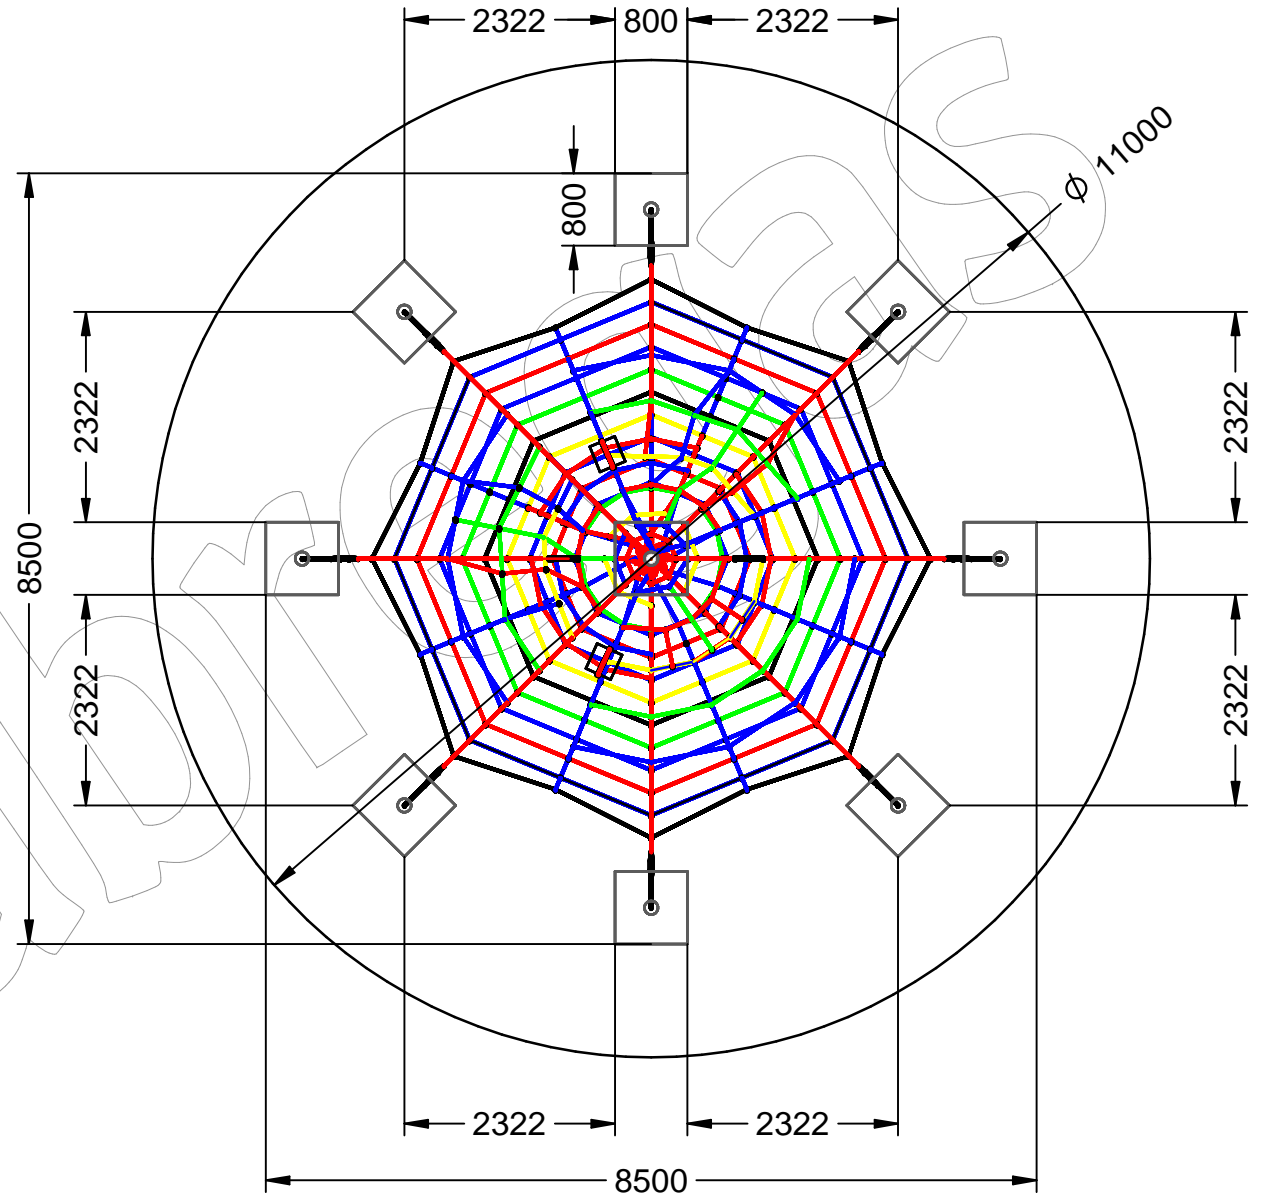

100450

Red pirámide de 4,5 metros de altura.

Revision: 01 - 19/12/2016

100450

Red pirámide de 4,5 metros de altura.

Revision: 01 - 19/12/2016

Fábregas

-ES- 

Descripción: Pirámide de 4,5 metros de altura.

Pirámide fabricada en cuerda tipo Hércules de 16 mm. Disponible en diversos colores y uniones tipo bola. Poste de acero galvanizado en caliente. Se suministra semi-montado.

Características:

Poste: 5.350 m.
Altura del juego: 4.500 mm.
Altura caída: 2.000 mm.
Diámetro del juego: 7.000 mm.
Zona de seguridad: 11.000 mm.

-EN- 

Description: Pyramid 4,5 meters high.

Made of Hercules rope of 16 mm. In different colors and type ball joints. Galvanized steel pole. This game is supplied semi-assembled.

Characteristics:

Post: 5.350 m.
Game height: 4.500 mm.
Falling height: 2.000 mm.
Diameter of the game: 7.000 mm.
Safety zone: 11.000 mm.

-PT- 

Descrição: Pirâmide de 4,5 metros de altura.

Pirâmide feito de Hercules Tipo de corda de 16 mm. Disponível em diferentes cores e articulações tipo de bola. Pólo de aço galvanizado a quente. Fornecido semi-montados.