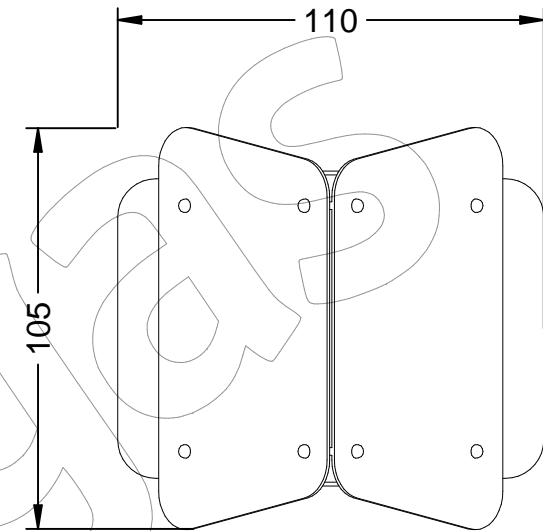

734

CASA IRIS

Revision: 01 - 28/06/2018

Peso Max: 6 Kg.

Longitud Max: 110 cm.

Tiempo de Montaje: 1,5 h.

Altura de Caída: 0 cm.

Edad: 2-5.

Espació Max: 105x110x130 h cm.

Número de usuarios: 3.

Espacio Min: 410x405 cm.

Área de impacto: 0 m<sup>2</sup>.

734

CASA IRIS

Revision: 01 - 28/06/2018

Fábregas

-ES- 

Descripción: Casa IRIS.

Edad: 2 - 5 Años.

Paneles HPL  
Tornillería de nylon.  
Madera tratada en autoclave.  
Poliéster fibra de vidrio.

Medidas: 1.100 x 1.050 x 1.300 h mm.  
Zona de seguridad: 4.100 x 4.050 mm.

Certificado EN-1176.

-CA- 

Descripció: Casa IRIS.

Edad: 2 - 5 Anys.

Panells HPL.  
Cargols de niló.  
Fusta tractada en autoclau.  
Polièster fibra de vidre.

Mesures: 1.100 x 1.050 x 1.300 h mm.  
Zona de seguretat: 4.100 x 4.050 mm.