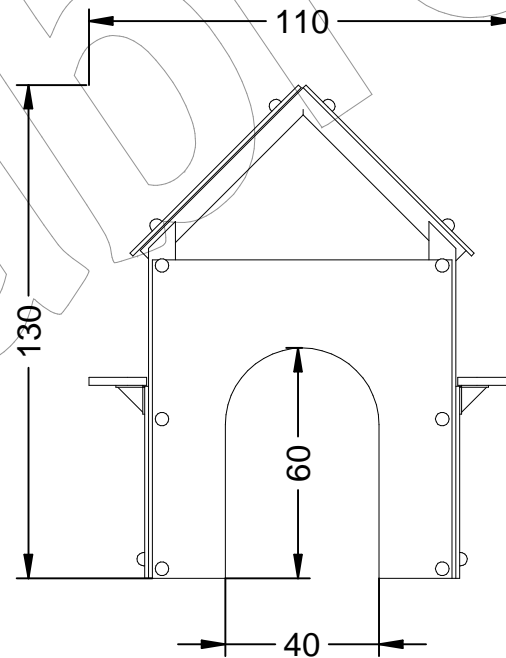

734

CASA IRIS

Revision: 01 - 28/06/2018

Peso Max: 6 Kg.

Longitud Max: 110 cm.

Tiempo de Montaje: 1,5 h.

Altura de Caída: 0 cm.

Edad: 2-5.

Espació Max: 105x110x130 h cm.

Número de usuarios: 3.

Espacio Min: 410x405 cm.

Área de impacto: 0 m<sup>2</sup>.

734

CASA IRIS

Revision: 01 - 28/06/2018

Fábregas

-ES- 

Descripción: Casa IRIS.

Edad: 2 - 5 Años.

Paneles HPL  
Tornillería de nylon.  
Madera tratada en autoclave.  
Poliéster fibra de vidrio.

Medidas: 1.100 x 1.050 x 1.300 h mm.  
Zona de seguridad: 4.100 x 4.050 mm.

Certificado EN-1176.

-CA- 

Descripció: Casa IRIS.

Edad: 2 - 5 Anys.

Panells HPL.  
Cargols de niló.  
Fusta tractada en autoclau.  
Polièster fibra de vidre.

Mesures: 1.100 x 1.050 x 1.300 h mm.  
Zona de seguretat: 4.100 x 4.050 mm.