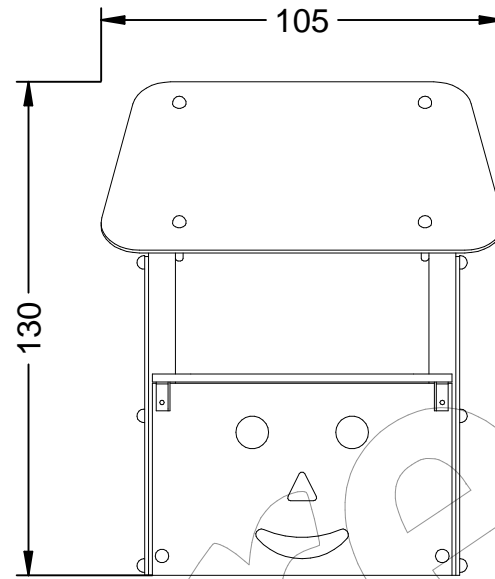

734

CASA IRIS

Revision: 01 - 28/06/2018

Peso Max: 6 Kg.

Longitud Max: 110 cm.

Tiempo de Montaje: 1,5 h.

Altura de Caída: 0 cm.

Edad: 2-5.

Espació Max: 105x110x130 h cm.

Número de usuarios: 3.

Espacio Min: 410x405 cm.

Área de impacto: 0 m<sup>2</sup>.

734

CASA IRIS

Revision: 01 - 28/06/2018

Fábregas

-ES- 

Descripción: Casa IRIS.

Edad: 2 - 5 Años.

Paneles HPL  
Tornillería de nylon.  
Madera tratada en autoclave.  
Poliéster fibra de vidrio.

Medidas: 1.100 x 1.050 x 1.300 h mm.  
Zona de seguridad: 4.100 x 4.050 mm.

Certificado EN-1176.

-CA- 

Descripció: Casa IRIS.

Edad: 2 - 5 Anys.

Panells HPL.  
Cargols de niló.  
Fusta tractada en autoclau.  
Polièster fibra de vidre.

Mesures: 1.100 x 1.050 x 1.300 h mm.  
Zona de seguretat: 4.100 x 4.050 mm.