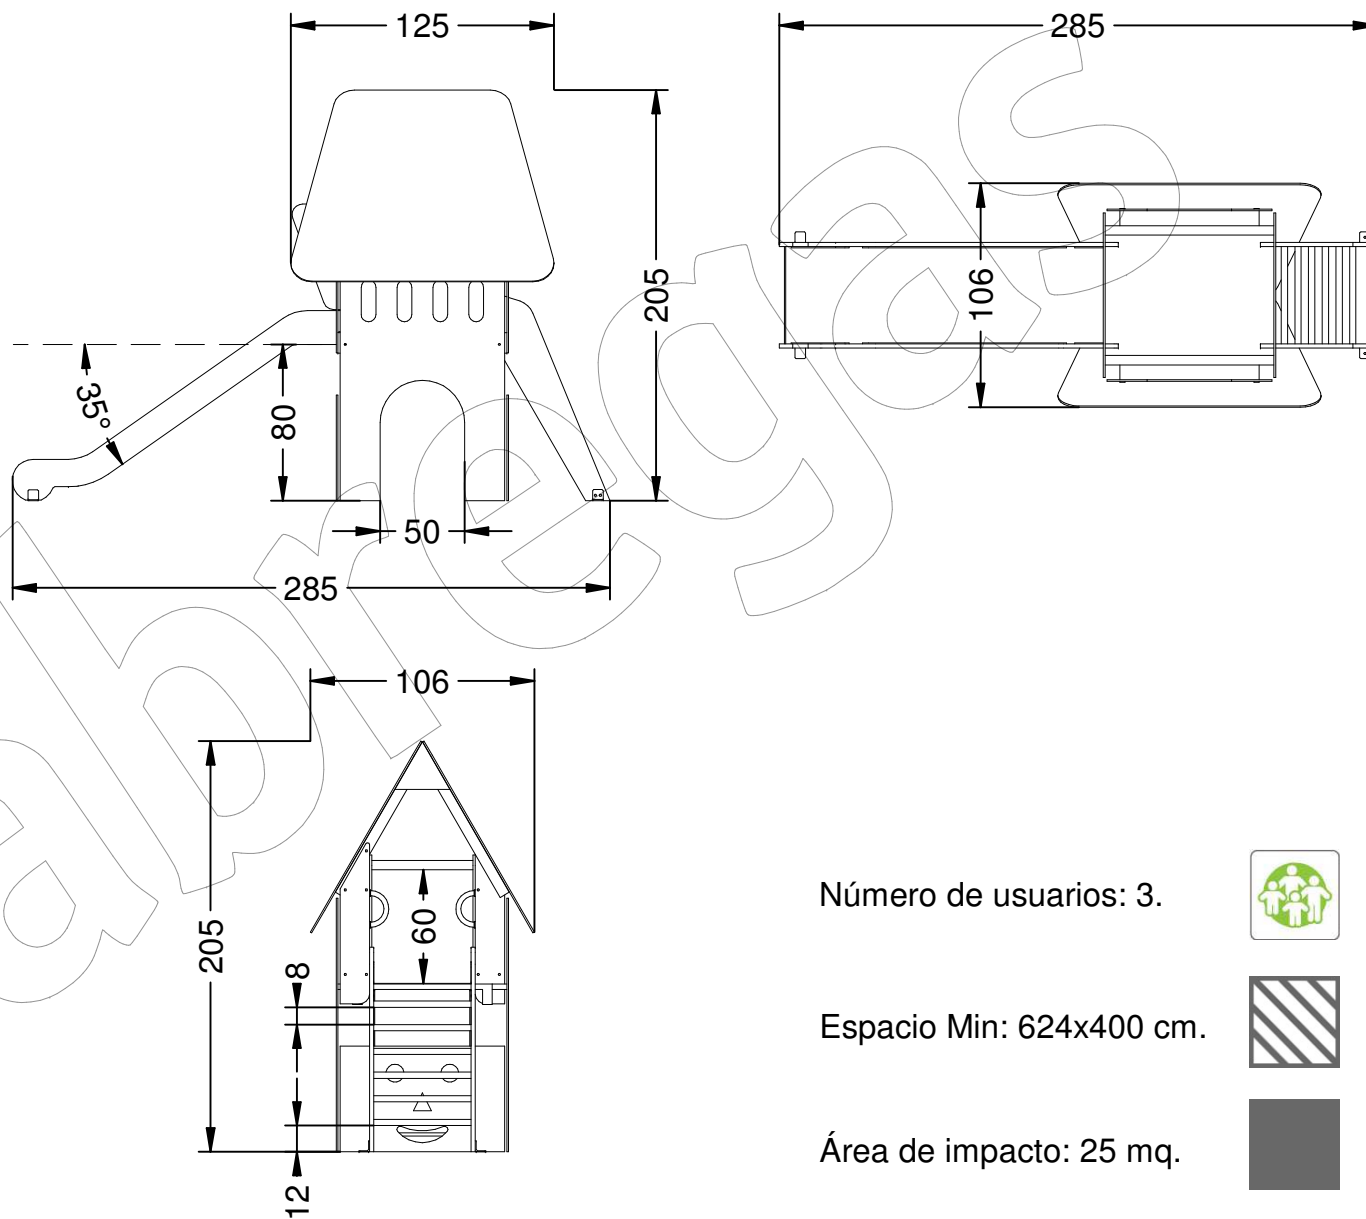

750

TORRETA ARCOIRIS

Revision: 01 - 21/10/2016

Fábregas

Peso Max: 14 Kg.

Longitud Max: 180 cm.

Tiempo de Montaje: 1,5 h.

Altura de Caída: 80 cm.

Edad: 2-6.

Espació Max: 285x106x205 h cm.

Número de usuarios: 3.

Espacio Min: 624x400 cm.

Área de impacto: 25 mq.

750

TORRETA ARCOIRIS

Revision: 01 - 21/10/2016

Fábregas

-ES- 

Descripción: Casa IRIS.

Edad: 2 - 6 Años.

Paneles HPL  
Tornillería de nylon.  
Madera tratada en autoclave.  
Poliéster fibra de vidrio.

Medidas: 2.850 x 1.060 x 2.050 mm.  
Zona de seguridad: 6.240 x 4.000 mm.

Certificat EN-1176.

-EN- 

Description: IRIS house.

Age: 2 - 6 Years.

HPL panels.  
Nylon screws.  
Wood treated in an autoclave.  
Polyester fiberglass.

Measures 2.850 x 1.060 x 2.050 mm.  
Safety zone: 6.240 x 4.000 mm.