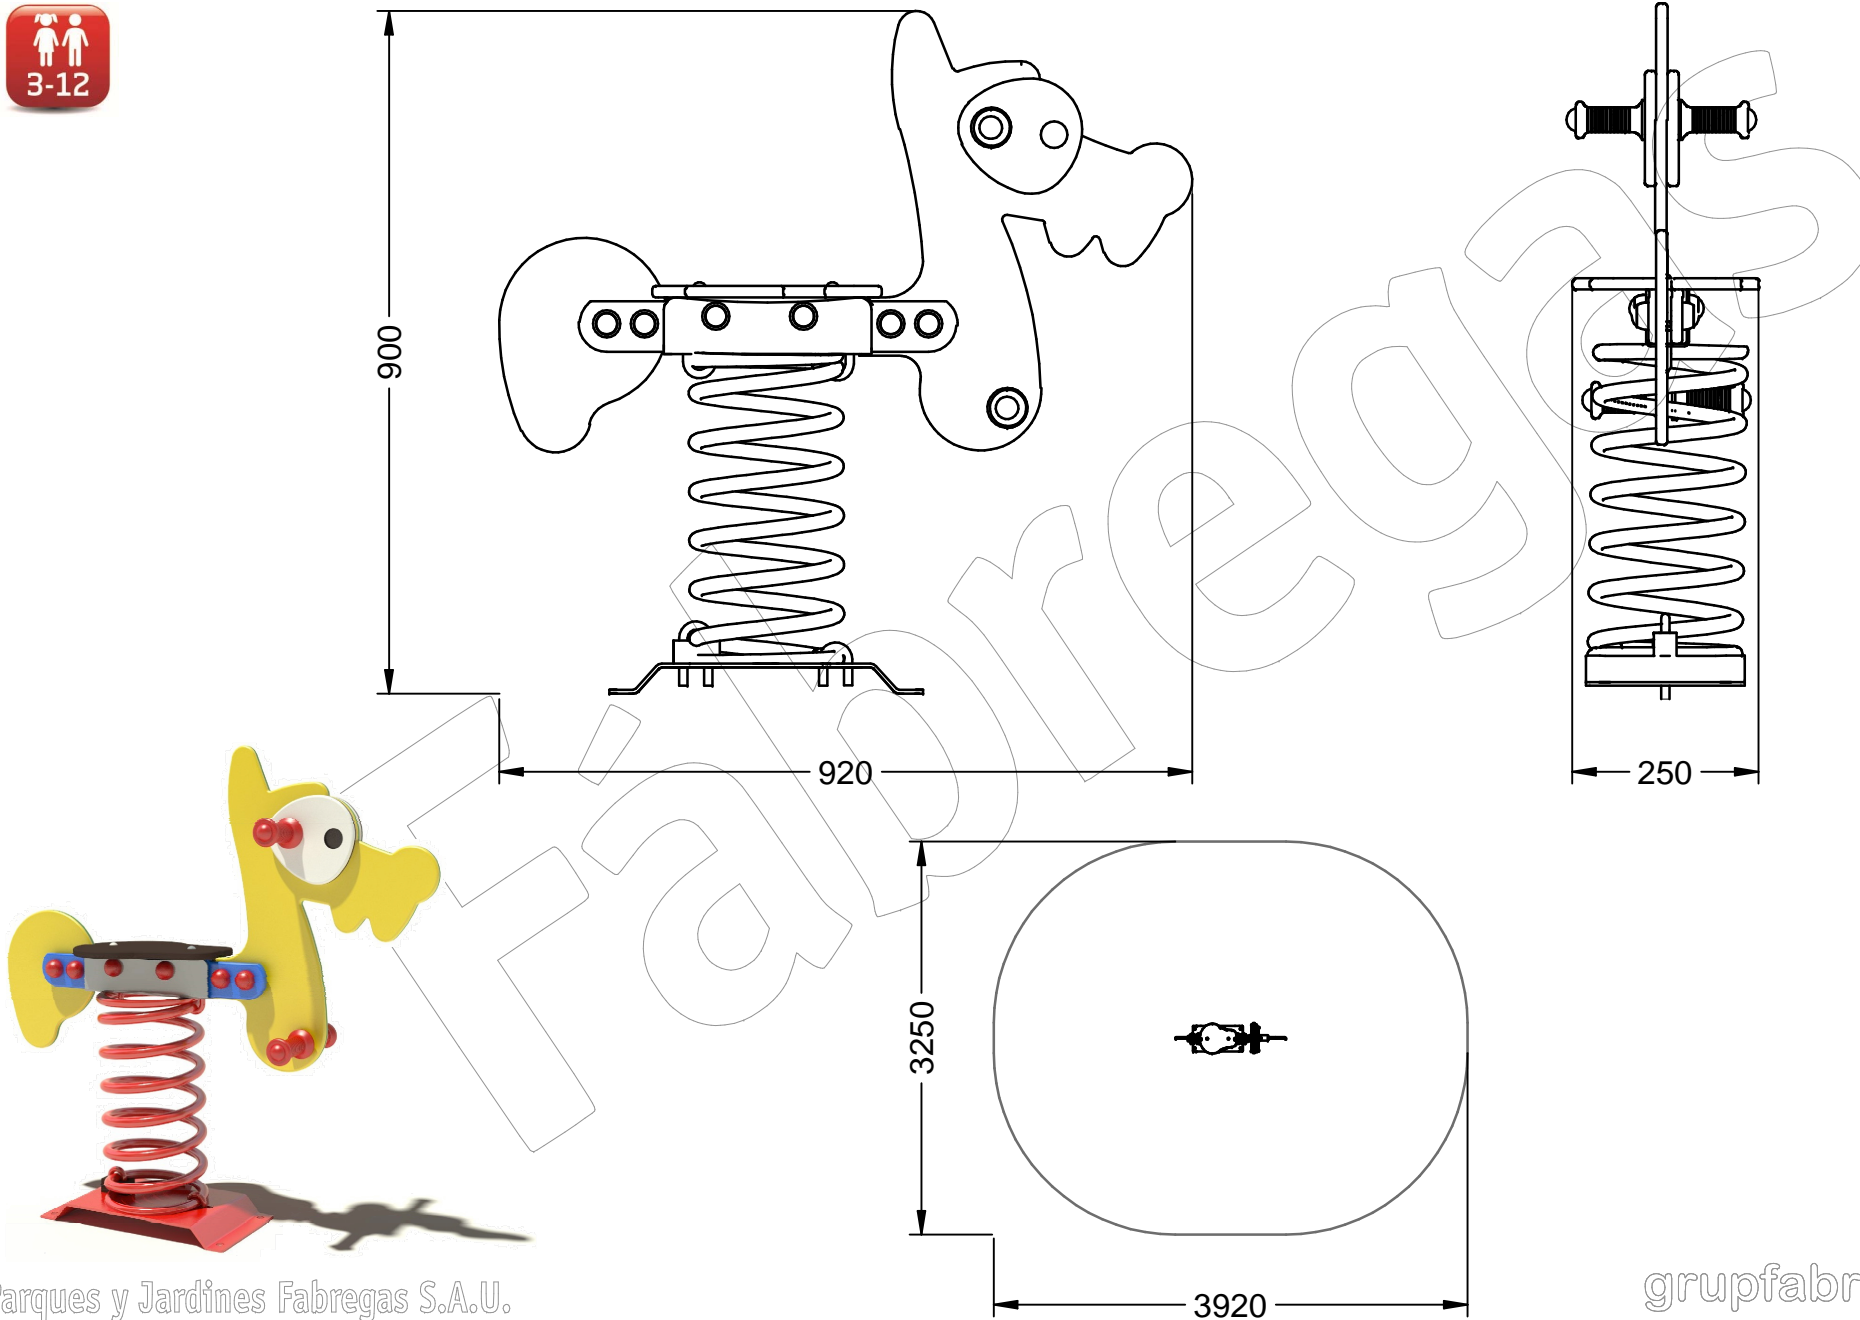

BAL-002

Muelle PERRO.

Revision: 01 - 21/10/2016