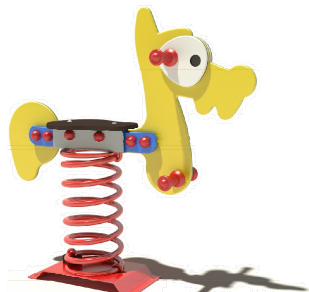

BAL-002

Muelle PERRO.

Revision: 01 - 21/10/2016

BAL-002

Muelle PERRO.

Revision: 01 - 21/10/2016

-ES- 

Figura realizada en polietileno.

Muelle de acero pintado al horno.

Asiento de polietileno.

Este Juego se suministra montado.

Medidas: 920 x 250 x 900 mm.

Zona de seguridad: 3.920 x 3.250 mm.

-EN- 

Spring rider made of polyethylene.

Spring steel powder coated.

Polyethylene seat.

This game supplied assembled.

Measures: 920 x 250 x 900 mm.

Safety zone: 3.910 x 3.220 mm.

-PT- 

Figura feita de polietileno.

Forno de mola de aço pintado.

Assento de polietileno.

Este jogo é fornecido montado.

Dimensões: 920 x 250 x 900 mm.

Zona de segurança: 3.910 x 3.220 mm.

-CA- 

Figura realitzada en polietilè.

Moll d'acer pintat al forn.

Seient de polietilè.

Aquest Joc se subministra muntat.