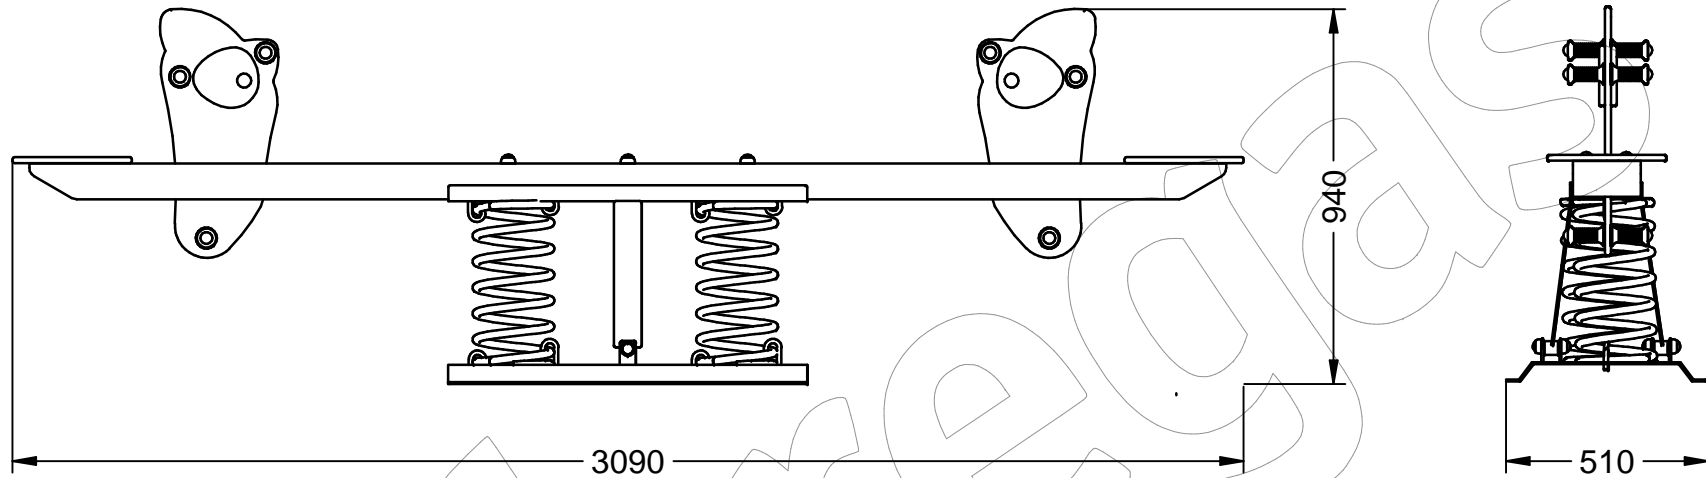

BAL-018

Muelle 2 MICO.

Revision: 01 - 21/10/2016