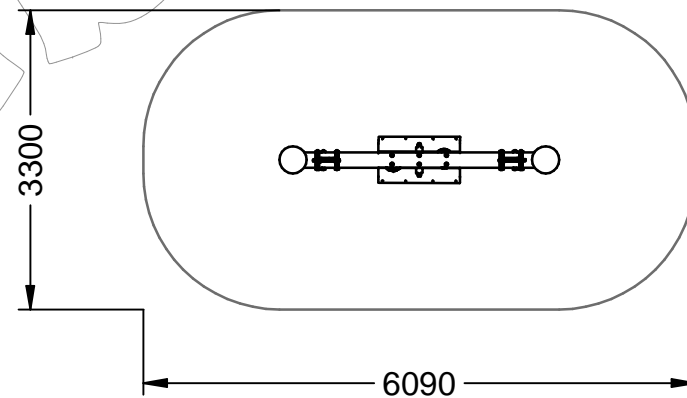

BAL-018

Muelle 2 MICO.

Revision: 01 - 21/10/2016