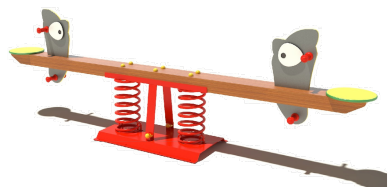

BAL-018

Muelle 2 MICO.

Revision: 01 - 21/10/2016

BAL-018

Muelle 2 MICO.

Revision: 01 - 21/10/2016

-ES- 

Figura realizada en polietileno.

Muelle de acero pintado al horno.

Asiento de polietileno.

Este Juego se suministra montado.

Medidas: 3.090 x 510 x 940 mm.

Zona de seguridad: 6.090 x 3.300 mm.

-EN- 

Spring rider made of polyethylene.

Spring steel powder coated.

Polyethylene seat.

This game supplied assembled.

Measures: 3.090 x 510 x 940 mm.

Safety zone: 6.090 x 3.300 mm.

-PT- 

Figura feita de polietileno.

Forno de mola de aço pintado.

Assento de polietileno.

Este jogo é fornecido montado.

Medidas: 3.090 x 510 x 940 mm.

Zona de Segurança: 6.090 x 3,300 mm.

-CA- 

Figura realitzada en polietilè.

Moll d'acer pintat al forn.

Seient de polietilè.

Aquest Joc se subministra muntat.