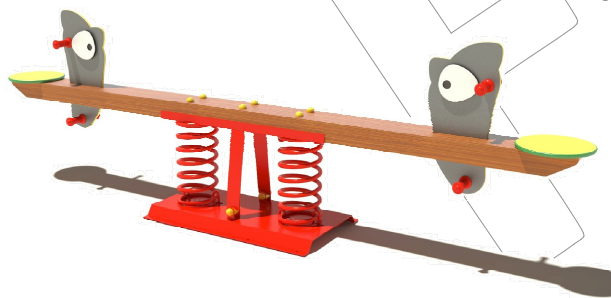

BAL-018

Muelle 2 MICO.

Revision: 01 - 21/10/2016

BAL-018

Muelle 2 MICO.

Revision: 01 - 21/10/2016

-ES- 

Figura realizada en polietileno.

Muelle de acero pintado al horno.

Asiento de polietileno.

Este Juego se suministra montado.

Medidas: 3.090 x 510 x 940 mm.

Zona de seguridad: 6.090 x 3.300 mm.

-EN- 

Spring rider made of polyethylene.

Spring steel powder coated.

Polyethylene seat.

This game supplied assembled.

Measures: 3.090 x 510 x 940 mm.

Safety zone: 6.090 x 3.300 mm.

-PT- 

Figura feita de polietileno.

Forno de mola de aço pintado.

Assento de polietileno.

Este jogo é fornecido montado.

Medidas: 3.090 x 510 x 940 mm.

Zona de Segurança: 6.090 x 3,300 mm.

-CA- 

Figura realitzada en polietilè.

Moll d'acer pintat al forn.

Seient de polietilè.

Aquest Joc se subministra muntat.