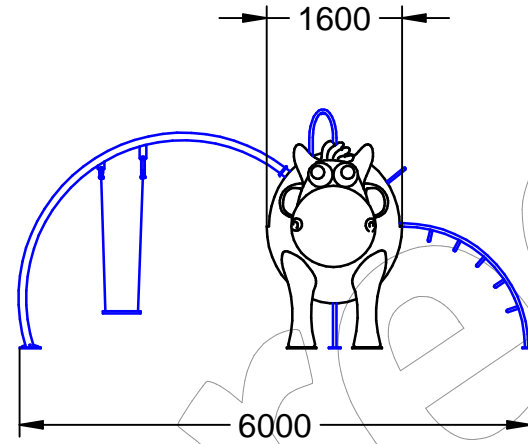

KP4003

Juego multiactividades de animales con forma de vaca.

Revision: 01 - 26/10/2016