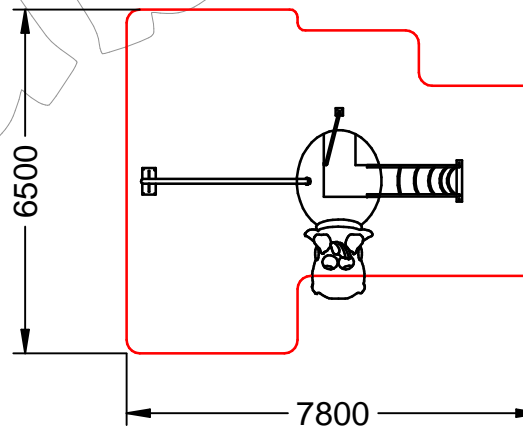

KP4003

Juego multiactividades de animales con forma de vaca.

Revision: 01 - 26/10/2016