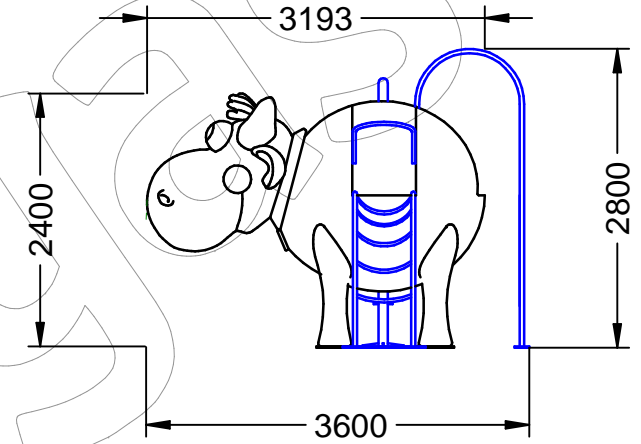

KP4003

Juego multiactividades de animales con forma de vaca.

Revision: 01 - 26/10/2016