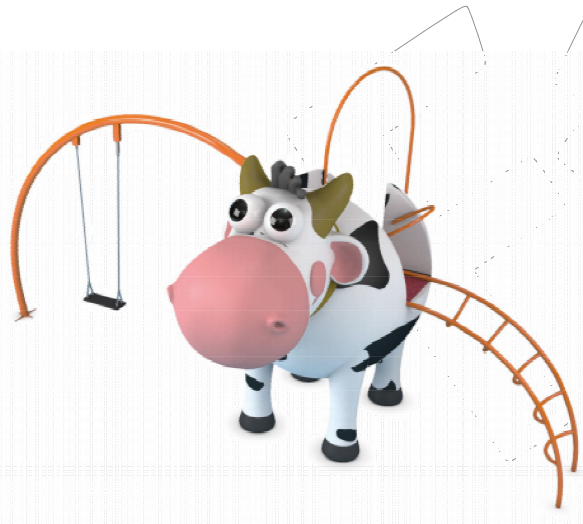

# KP4003

Juego multiactividades de animales con forma de vaca.

Revision: 01 - 26/10/2016

## KP4003

Juego multiactividades de animales con forma de vaca.

Revision: 01 - 26/10/2016

**-ES-** 

Descripción: Juego multiactividades de animales con forma de vaca.

Figura en poliéster pintado en masa.

Estructura interna de tubo de acero cincado.

Zona de pisado de EPDM de alta resistencia.

Medidas: 3.193 x 1.600 x 2.400 mm.

Zona de seguridad: 7.800 x 6.500 mm.

**-EN-** 

Description: Game multiactivities animal with form of cow.

Mass painted polyester figure.

Figura em massa poliéster pintada.

Estrutura interna do tubo de aço galvanizado.

EPDM pisou zona de alta resistência.

Dimensões: 3.193 x 1.600 x 2.400 mm.

Zona de segurança: 7.800 x 6.500 mm.

**-CA-** 

Descripció: Joc multiactivitats animals amb forma de vaca.