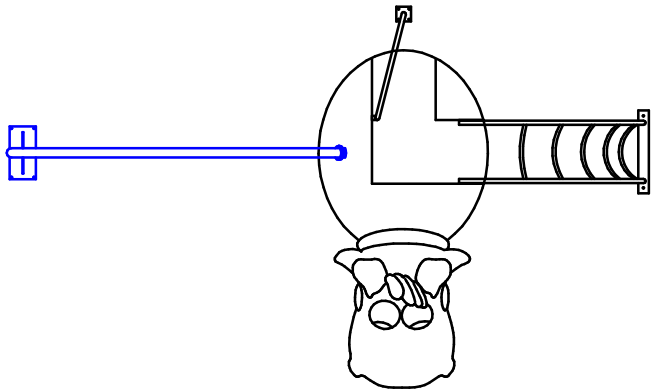

KP4003

Juego multiactividades de animales con forma de vaca.

Revision: 01 - 26/10/2016