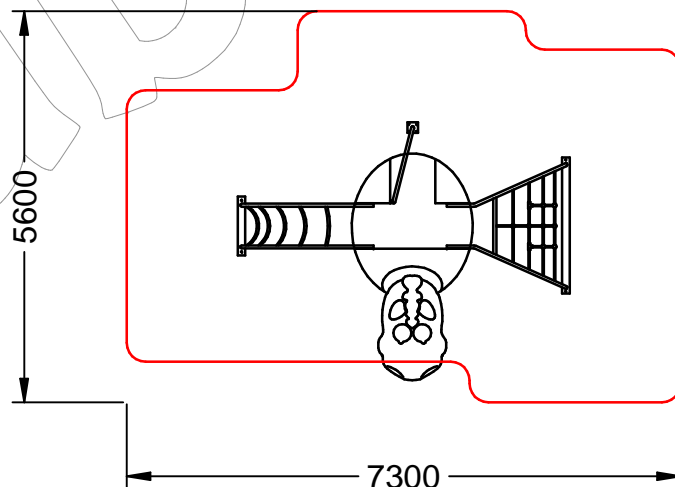

KP4005

Juego multiactividades de animales con forma de cebra.

Revision: 01 - 26/10/2016