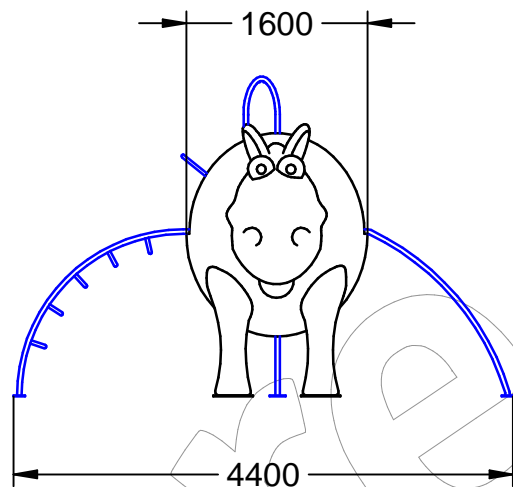

KP4005

Juego multiactividades de animales con forma de cebra.

Revision: 01 - 26/10/2016