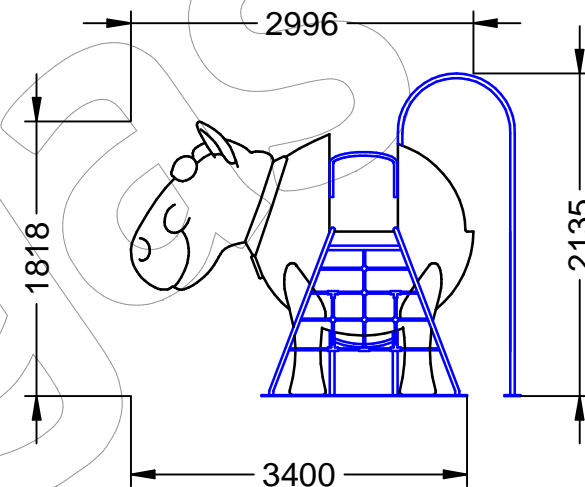

KP4005

Juego multiactividades de animales con forma de cebra.

Revision: 01 - 26/10/2016