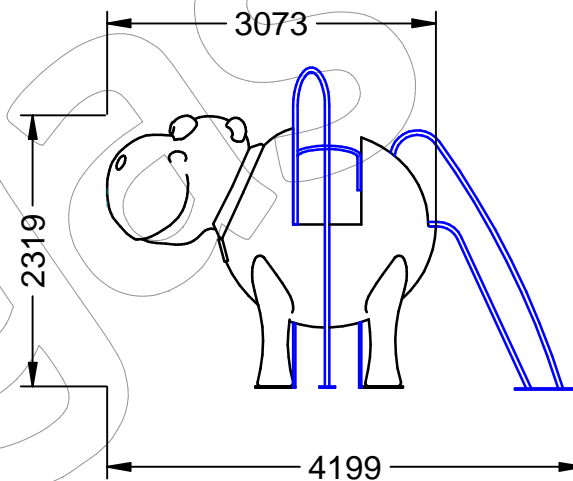

KP4006

Juego multiactividades de animales con forma de hipopótamo.

Revision: 01 - 26/10/2016