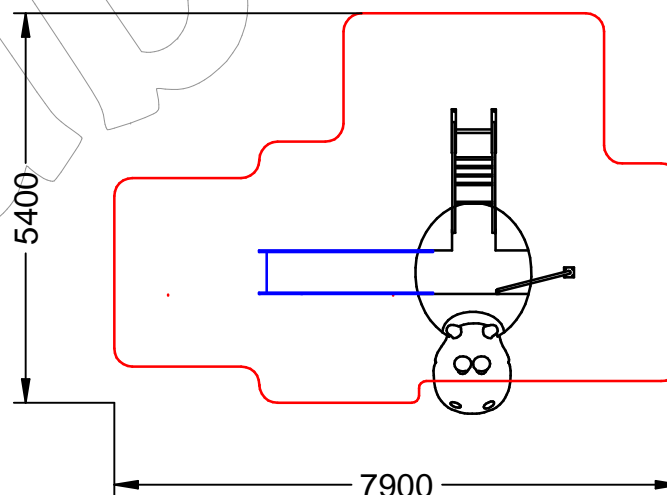

KP4006

Juego multiactividades de animales con forma de hipopótamo.

Revision: 01 - 26/10/2016