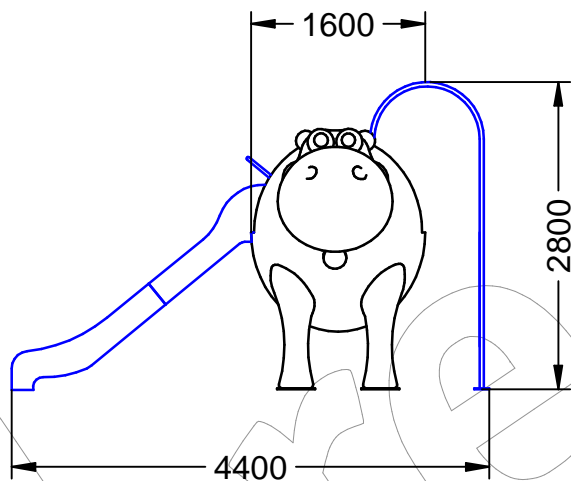

KP4006

Juego multiactividades de animales con forma de hipopótamo.

Revision: 01 - 26/10/2016