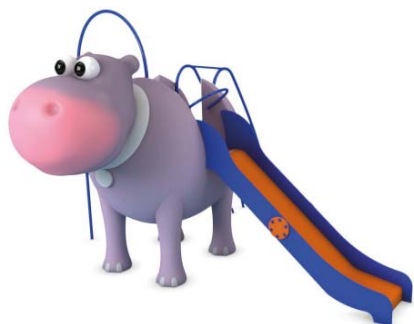

KP4006

Juego multiactividades de animales con forma de hipopótamo.

Revision: 01 - 26/10/2016

KP4006

Juego multiactividades de animales con forma de hipopótamo.

Revision: 01 - 26/10/2016

-ES- 

Descripción: Juego multiactividades de animales con forma de hipopótamo.

Figura en poliéster pintado en masa.

Estructura interna de tubo de acero cincado.

Zona de pisado de EPDM de alta resistencia.

Medidas: 3.073 x 1.600 x 2.319 mm.

Zona de seguridad: 7.900 x 5.400 mm.

-EN- 

Description: Game multiactivities animal with form of hippopotamus.

Mass painted polyester figure.

Pipe interior structure in zinc-coated steel.

Stepping area in high resistance EPDM.

Measures: 3.073 x 1.600 x 2.319 mm..

Safety zone: 7.900 x 5.400 mm.

-PT- 

Descrição: Animais multi-atividades do jogo com forma de hipopótamo.

Figura em massa poliéster pintada.

Estrutura interna do tubo de aço galvanizado.

EPDM pisou zona de alta resistência.

Dimensões: 3.073 x 1.600 x 2.319 mm.

Zona de segurança: 7.900 x 5.400 mm.

-CA- 

Descripció: Joc multiactivitats animals amb forma de d'hipopòtam.