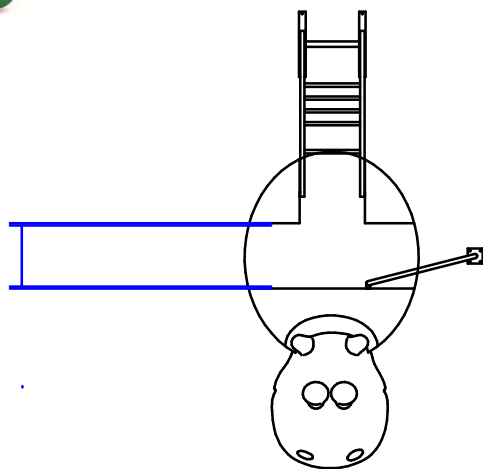

KP4006

Juego multiactividades de animales con forma de hipopótamo.

Revision: 01 - 26/10/2016