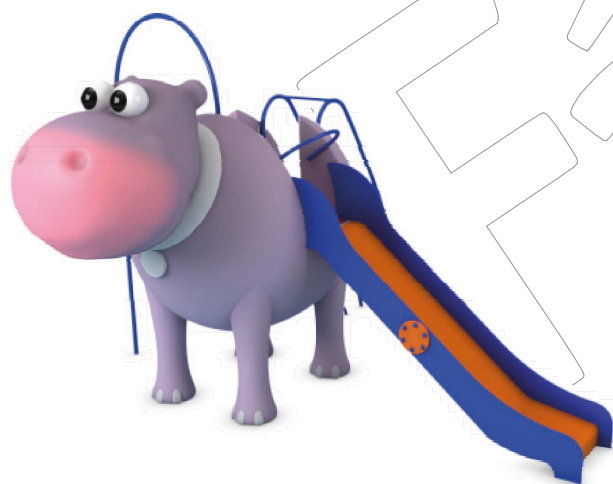

KP4006

Juego multiactividades de animales con forma de hipopótamo.

Revision: 01 - 26/10/2016

KP4006

Juego multiactividades de animales con forma de hipopótamo.

Revision: 01 - 26/10/2016

-ES- 

Descripción: Juego multiactividades de animales con forma de hipopótamo.

Figura en poliéster pintado en masa.

Estructura interna de tubo de acero cincado.

Zona de pisado de EPDM de alta resistencia.

Medidas: 3.073 x 1.600 x 2.319 mm.

Zona de seguridad: 7.900 x 5.400 mm.

-EN- 

Description: Game multiactivities animal with form of hippopotamus.

Figura em massa poliéster pintada.

Estrutura interna do tubo de aço galvanizado.

EPDM pisou zona de alta resistência.

Dimensões: 3.073 x 1.600 x 2.319 mm.

Zona de segurança: 7.900 x 5.400 mm.

-CA- 

Descripció: Joc multiactivitats animals amb forma de d'hipopòtam.

Figure en polyester tannée dans la masse.

Structure interne faite de tubes en acier zingué.

Zone de piétinement en EPDM haute résistance.

Mesures: 3.073 x 1.600 x 2.319 mm.

Zona de sécurité: 7.900 x 5.400 mm.