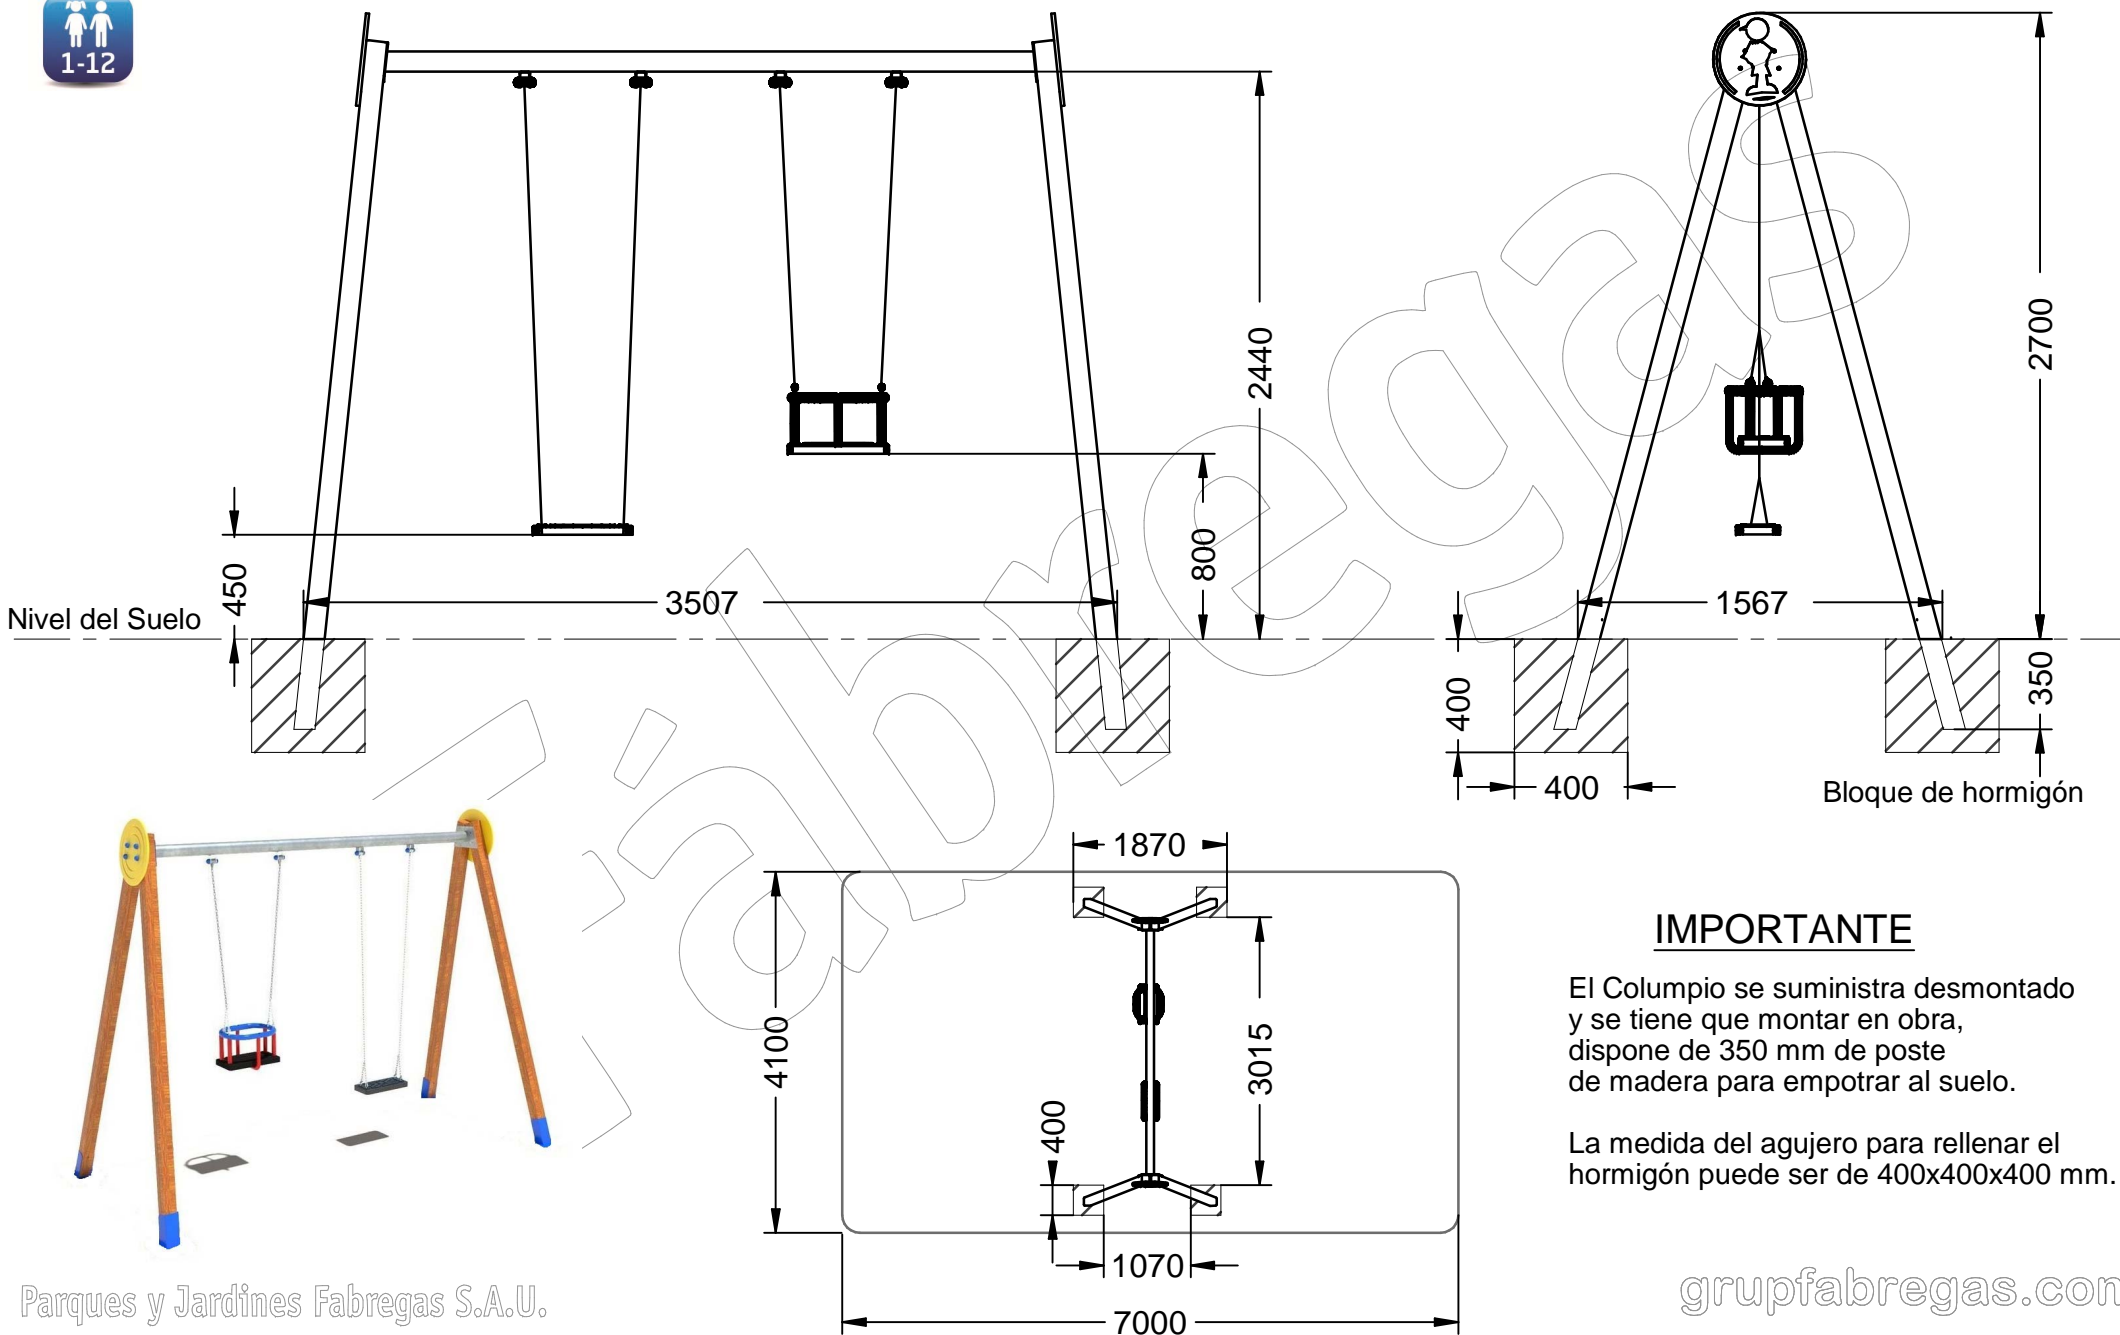

PARC-11-2

Columpio de dos plazas mixto con un asiento para bebés, dispone de 350 mm de poste de madera para empotrar al suelo.

Revision: 01 - 11/10/2019

IMPORTANTE

El Columpio se suministra desmontado y se tiene que montar en obra, dispone de 350 mm de poste de madera para empotrar al suelo.

Laminated and autoclaved wood posts.

Polyethylene trim.

Crossbar and galvanized steel chains and seats of rubber.

This game is supplied disassembled.

Anchoring: Through recess, it has 350 mm of post.

Measures: 3.507 x 1.567 x 2.700 mm.

Mesures: 3.507 x 1.567 x 2.700 mm.

Zona de seguretat: 7.000 x 4.100 mm.

-FR- 

Description: Balançoire mixte biplace avec siège bébé.

Poteaux en bois lamellés et autoclavés.

Garniture en polyéthylène.

Barre transversale et chaînes et sièges en acier galvanisé de caoutchouc

Ce jeu est fourni démonté.

Ancrage: À travers la cavité, il a 350 mm de poteau.

Mesures: 3.507 x 1.567 x 2.700 mm.

Zone de sécurité: 7.000 x 4.100 mm.