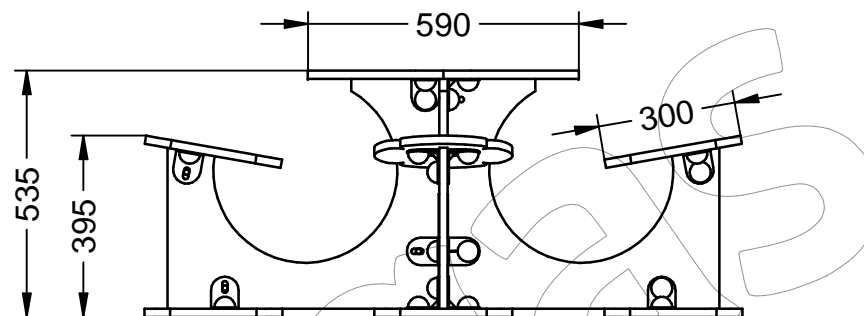

PARC-22

MESA TUTTI FRUTTI.

Revision: 01 - 23/12/2016

Dimensiones: 311,5 x 104 x 260 cm.

Edad recomendada: + 3 Años.

Altura de Caída: 130 cm.

Superficie de seguridad: 30,65 m2.

Número de usuarios: 2.

-CA- 

Fabricada amb panell de polietilè.

Cadascun dels seients porta gravat la icona d'una fruita distinta

Mesures: 1.300 x 1.300 x 535 mm.

Edad: + 3 Anys.

-EN- 

Made of polyethylene panel.

Each seat is engraved with an icon of a different fruit

Size: 1.300 x 1.300 x 535 mm.

Age: + 3 Years.

-FR- 

Fait de panneaux de polyéthylène.

Chaque siège est gravé avec une icône d'un fruit.

Taille: 1.300 x 1.300 x 535 mm.

Âge: + 3 Ans.

-PT- 

Feito com o painel de polietileno.

Cada um dos assentos está gravado o ícone de um artigo de frutas diferentes

Medidas: 1.300 x 1.300 x 535 mm.

Idade: + 3 Anos.