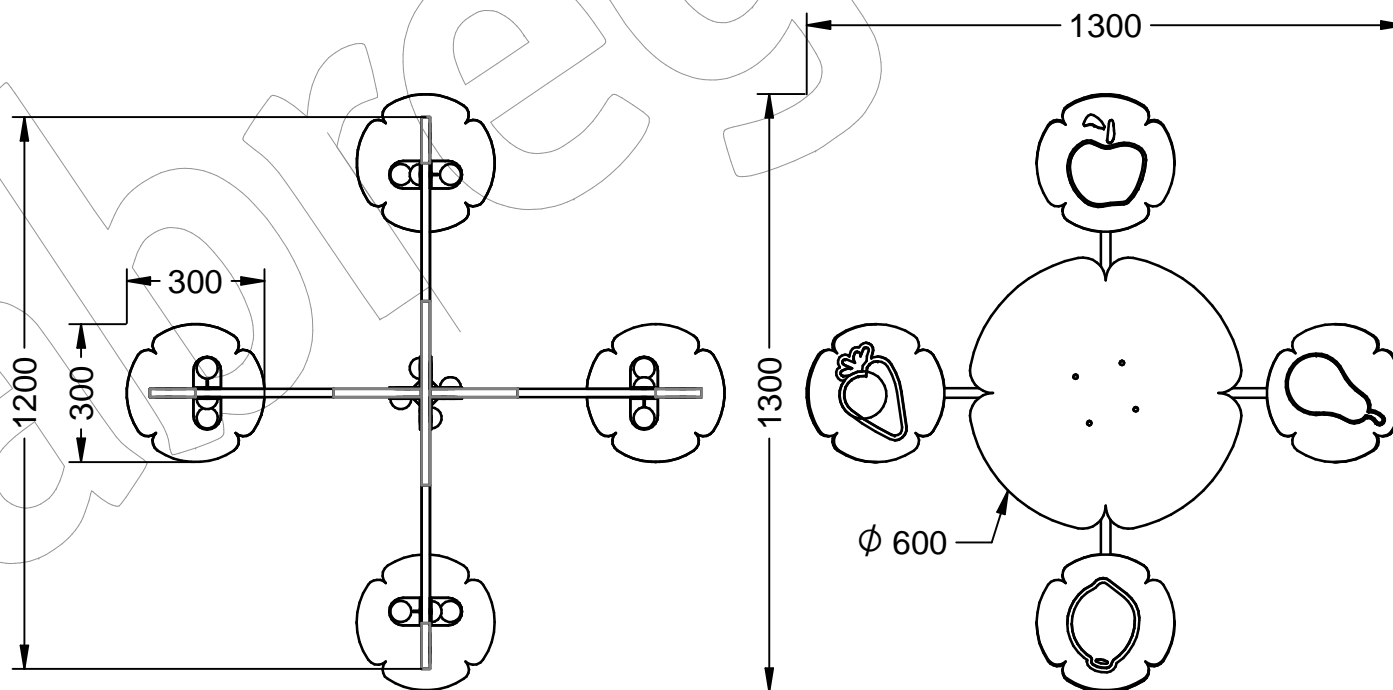

PARC-22

MESA TUTTI FRUTTI.

Revision: 01 - 23/12/2016

Dimensiones: 311,5 x 104 x 260 cm.

Edad recomendada: + 3 Años.

Altura de Caída: 130 cm.

Superficie de seguridad: 30,65 m2.

Número de usuarios: 2.

-CA- 

Fabricada amb panell de polietilè.

Cadascun dels seients porta gravat la icona d'una fruita distinta

Mesures: 1.300 x 1.300 x 535 mm.

Edad: + 3 Anys.

-EN- 

Made of polyethylene panel.

Each seat is engraved with an icon of a different fruit

Size: 1.300 x 1.300 x 535 mm.

Age: + 3 Years.

-FR- 

Fait de panneaux de polyéthylène.

Chaque siège est gravé avec une icône d'un fruit.

Taille: 1.300 x 1.300 x 535 mm.

Âge: + 3 Ans.

-PT- 

Feito com o painel de polietileno.

Cada um dos assentos está gravado o ícone de um artigo de frutas diferentes

Medidas: 1.300 x 1.300 x 535 mm.

Idade: + 3 Anos.