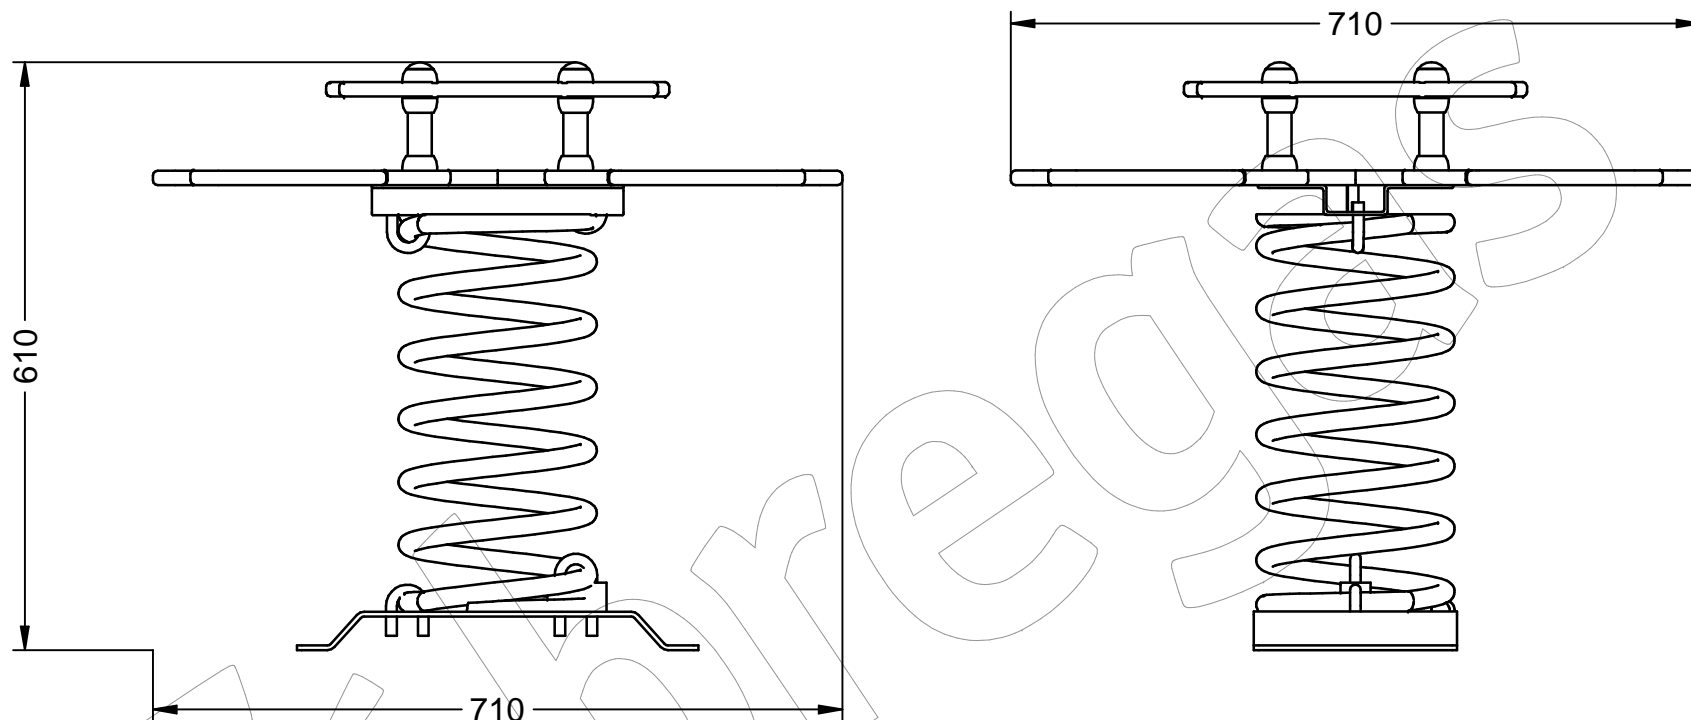

BAL-010

Muelle ESTRELLA.

Revision: 01 - 21/10/2016