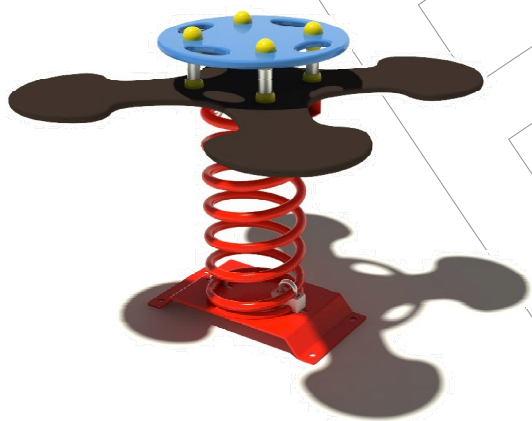

BAL-010

Muelle ESTRELLA.

Revision: 01 - 21/10/2016

BAL-010

Muelle ESTRELLA.

Revision: 01 - 21/10/2016

-ES- 

Figura realizada en polietileno.

Muelle de acero pintado al horno.

Asiento de polietileno.

Este Juego se suministra montado.

Medidas: 710 x 710 x 610 mm.

Zona de seguridad: 3.710 x 3.710 mm.

-EN- 

Spring rider made of polyethylene.

Spring steel powder coated.

Polyethylene seat.

This game supplied assembled.

Measures: 710 x 710 x 610 mm.

Safety zone: 3.710 x 3.710 mm.

-PT- 

Figura feita de polietileno.

Forno de mola de aço pintado.

Assento de polietileno.

Este jogo é fornecido montado.

Dimensões: 710 x 710 x 610 mm.

Zona de segurança: 3.710 x 3.710 mm.

-CA- 

Figura realitzada en polietilè.

Moll d'acer pintat al forn.

Seient de polietilè.

Aquest Joc se subministra muntat.