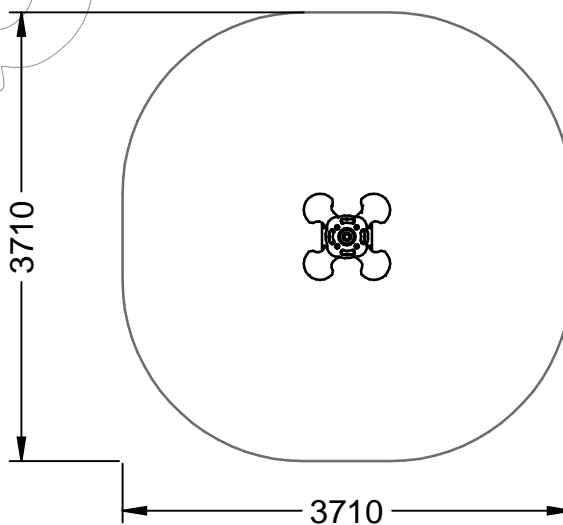

BAL-010

Muelle ESTRELLA.

Revision: 01 - 21/10/2016