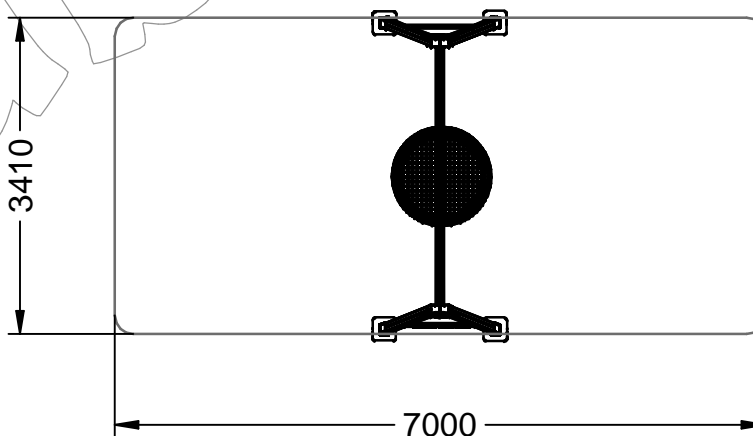

PARC-11-3

COLUMPIO NIDO.

Revision: 01 - 22/02/2019