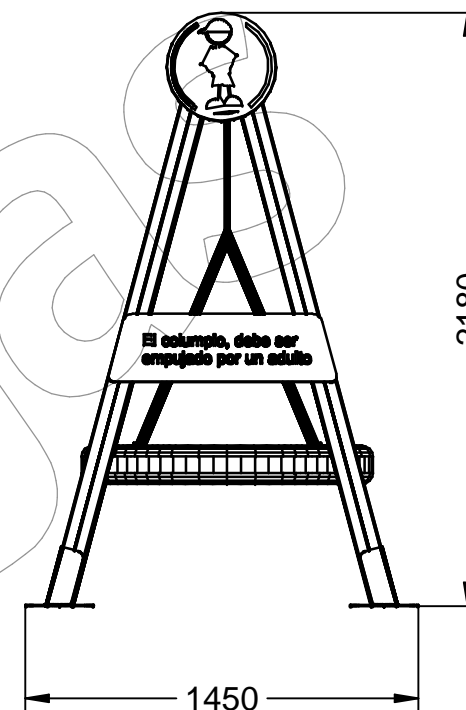

PARC-11-3

COLUMPIO NIDO.

Revision: 01 - 22/02/2019