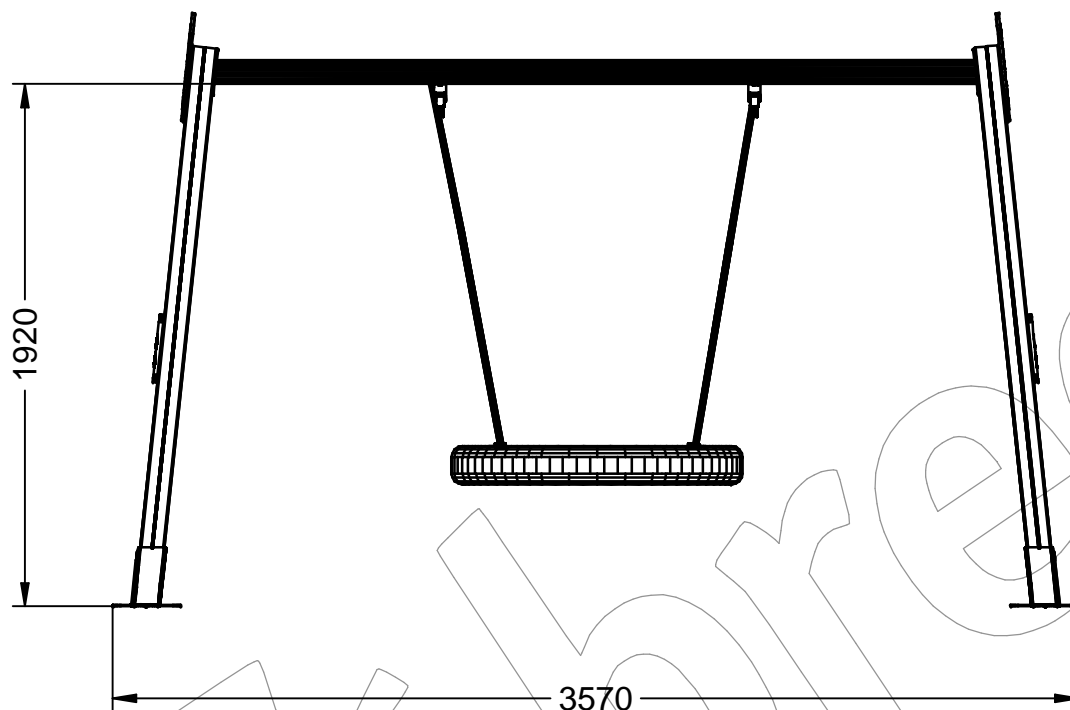

PARC-11-3

COLUMPIO NIDO.

Revision: 01 - 22/02/2019