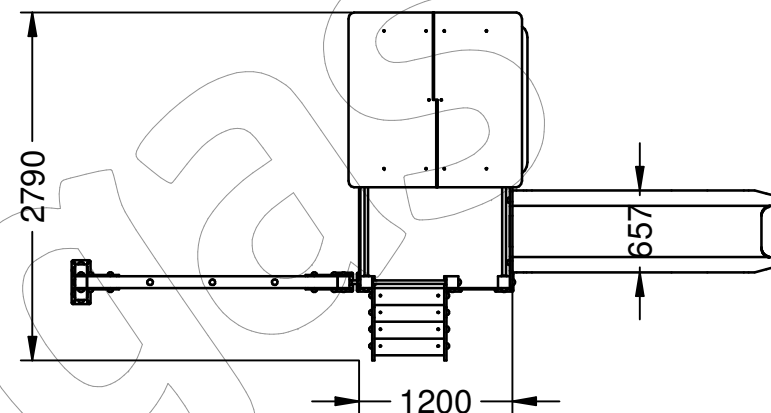

PARC-18-61B

Juego multiactividades classic ESTELAR.

Revision: 01 - 23/12/2016

Dimensiones: 566 x 279 x 273 cm.

Edad recomendada: + 3 Años.

Altura de Caída: 130 cm.

Superficie de seguridad: 43,75 m².

Número de usuarios: 32.

Este juego se suministra semi-montado.

Certificado EN-1176:2008.

Medidas: 5.564 x 2.790 x 2.730 mm.

Zona de seguridad: 9.500 x 6.000 mm.

Edad: + 3 Años.

-CA- 

Fusta laminada tractada en autoclau.

Tobogan i panells de polietilè.

Aquest joc es subministra semi-muntat.

Certificat EN-1176:2008.

Mesures: 5.564 x 2.790 x 2.730 mm.

Zona de seguretat: 9.500 x 6.000 mm.

Edad: + 3 Anys.

-EN- 

Laminated and autoclave-treated wood.

Polyethylene slide and panels.

This game is supplied semi-assembled.

EN-1176:2008 Certificate.

Measure: 5.564 x 2.790 x 2.730 mm.

Safety zone: 9.500 x 6.000 mm.

Age: + 3 Years.

-FR- 

Bois lamellé et traité en autoclave.

Slide et panneaux en polyéthylène.