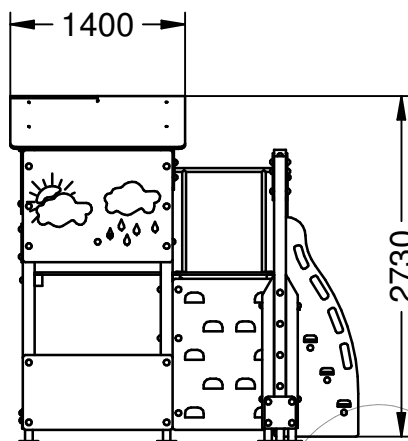

PARC-18-61B

Juego multiactividades classic ESTELAR.

Revision: 01 - 23/12/2016

Dimensiones: 566 x 279 x 273 cm.

Edad recomendada: + 3 Años.

Altura de Caída: 130 cm.

Superficie de seguridad: 43,75 m².

Número de usuarios: 32.

Este juego se suministra semi-montado.

Certificado EN-1176:2008.

Medidas: 5.564 x 2.790 x 2.730 mm.

Zona de seguridad: 9.500 x 6.000 mm.

Edad: + 3 Años.

-CA- 

Fusta laminada tractada en autoclau.

Tobogan i panells de polietilè.

Aquest joc es subministra semi-muntat.

Certificat EN-1176:2008.

Mesures: 5.564 x 2.790 x 2.730 mm.

Zona de seguretat: 9.500 x 6.000 mm.

Edad: + 3 Anys.

-EN- 

Laminated and autoclave-treated wood.

Polyethylene slide and panels.

This game is supplied semi-assembled.

EN-1176:2008 Certificate.

Measure: 5.564 x 2.790 x 2.730 mm.

Safety zone: 9.500 x 6.000 mm.

Age: + 3 Years.

-FR- 

Bois lamellé et traité en autoclave.

Slide et panneaux en polyéthylène.