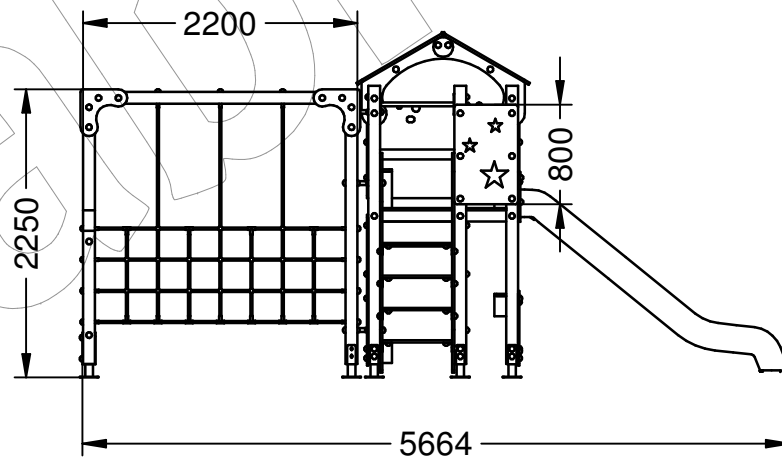

PARC-18-61B

Juego multiactividades classic ESTELAR.

Revision: 01 - 23/12/2016

Dimensiones: 566 x 279 x 273 cm.

Edad recomendada: + 3 Años.

Altura de Caída: 130 cm.

Superficie de seguridad: 43,75 m².

Número de usuarios: 32.

Este juego se suministra semi-montado.

Certificado EN-1176:2008.

Medidas: 5.564 x 2.790 x 2.730 mm.

Zona de seguridad: 9.500 x 6.000 mm.

Edad: + 3 Años.

-CA- 

Fusta laminada tractada en autoclau.

Tobogan i panells de polietilè.

Aquest joc es subministra semi-muntat.

Certificat EN-1176:2008.

Mesures: 5.564 x 2.790 x 2.730 mm.

Zona de seguretat: 9.500 x 6.000 mm.

Edad: + 3 Anys.

-EN- 

Laminated and autoclave-treated wood.

Polyethylene slide and panels.

This game is supplied semi-assembled.

EN-1176:2008 Certificate.

Measure: 5.564 x 2.790 x 2.730 mm.

Safety zone: 9.500 x 6.000 mm.

Age: + 3 Years.

-FR- 

Bois lamellé et traité en autoclave.

Slide et panneaux en polyéthylène.