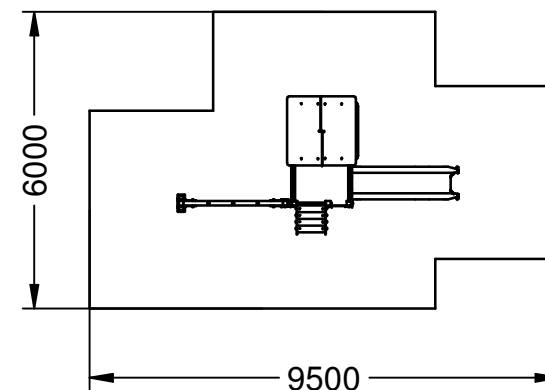

- -ES- Zona de seguridad
- -CA- Zona de seguretat
- -EN- Security zone