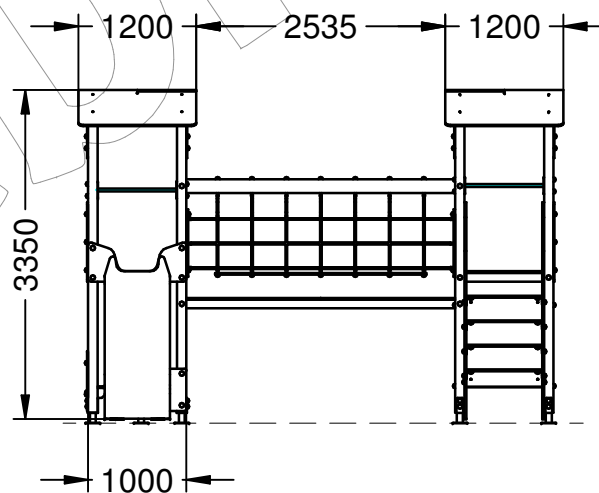

Dimensiones: 410 x 494 x 335 cm.

Edad recomendada: + 3 Años.

Altura de Caída: 150 cm.

Superficie de seguridad: 47,50 m2.

Número de usuarios: 26.

- -ES- Zona de seguridad
- -CA- Zona de seguretat
- -EN- Security zone