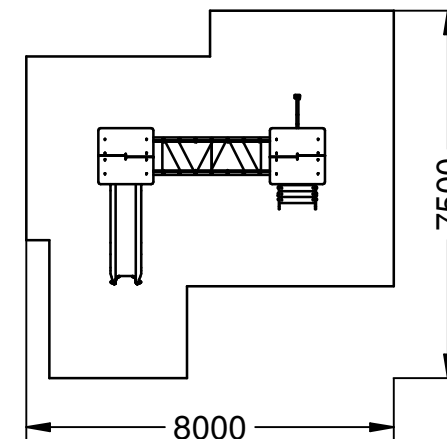

Dimensiones: 410 x 494 x 335 cm.

Edad recomendada: + 3 Años.

Altura de Caída: 150 cm.

Superficie de seguridad: 47,50 m2.

Número de usuarios: 26.

- -ES- Zona de seguridad
- -CA- Zona de seguretat
- -EN- Security zone