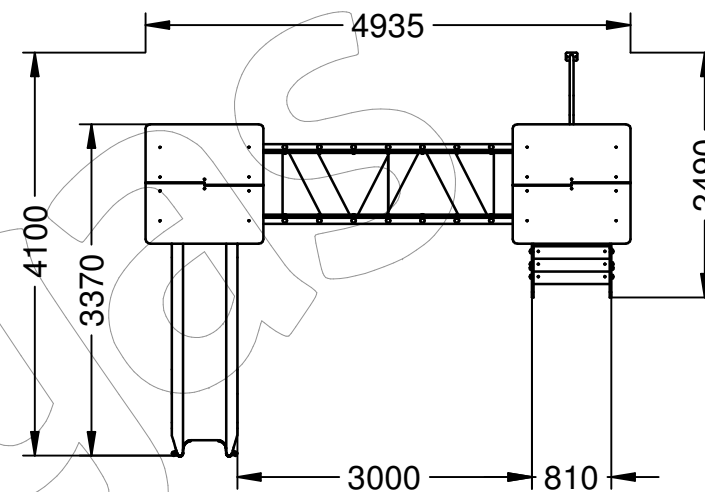

PARC-18-61E

Juego multiactividades classic EL PINAR.

Revision: 01 - 23/12/2016

Dimensiones: 410 x 494 x 335 cm.

Edad recomendada: + 3 Años.

Altura de Caída: 150 cm.

Superficie de seguridad: 47,50 m2.

Número de usuarios: 26.

Este juego se suministra semi-montado.

Certificado EN-1176:2008.

Medidas: 4.100 x 4.935 x 3.350 mm.

Zona de seguridad: 7.500 x 8.000 mm.

Edad: + 3 Años.

-CA- 

Fusta laminada tractada en autoclau.

Tobogan i panells de polietilè.

Aquest joc es subministra semi-muntat.

Certificat EN-1176:2008.

Mesures: 4.100 x 4.935 x 3.350 mm.

Zona de seguretat: 7.500 x 8.000 mm.

Edad: + 3 Anys.

-EN- 

Laminated and autoclave-treated wood.

Polyethylene slide and panels.

This game is supplied semi-assembled.

EN-1176:2008 Certificate.

Measure: 4.100 x 4.935 x 3.350 mm.

Safety zone: 7.500 x 8.000 mm.

Age: + 3 Years.

-FR- 

Bois lamellé et traité en autoclave.

Slide et panneaux en polyéthylène.