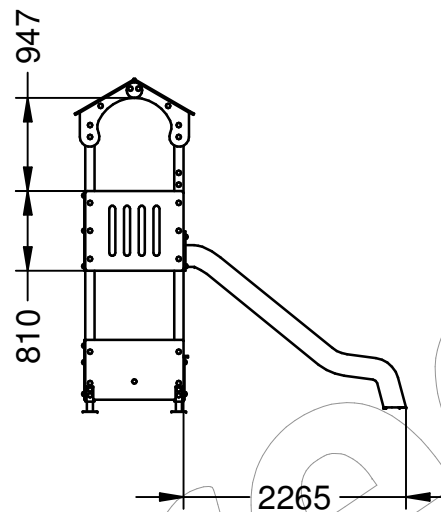

PARC-18-61E

Juego multiactividades classic EL PINAR.

Revision: 01 - 23/12/2016

Dimensiones: 410 x 494 x 335 cm.

Edad recomendada: + 3 Años.

Altura de Caída: 150 cm.

Superficie de seguridad: 47,50 m2.

Número de usuarios: 26.

Este juego se suministra semi-montado.

Certificado EN-1176:2008.

Medidas: 4.100 x 4.935 x 3.350 mm.

Zona de seguridad: 7.500 x 8.000 mm.

Edad: + 3 Años.

-CA- 

Fusta laminada tractada en autoclau.

Tobogan i panells de polietilè.

Aquest joc es subministra semi-muntat.

Certificat EN-1176:2008.

Mesures: 4.100 x 4.935 x 3.350 mm.

Zona de seguretat: 7.500 x 8.000 mm.

Edad: + 3 Anys.

-EN- 

Laminated and autoclave-treated wood.

Polyethylene slide and panels.

This game is supplied semi-assembled.

EN-1176:2008 Certificate.

Measure: 4.100 x 4.935 x 3.350 mm.

Safety zone: 7.500 x 8.000 mm.

Age: + 3 Years.

-FR- 

Bois lamellé et traité en autoclave.

Slide et panneaux en polyéthylène.