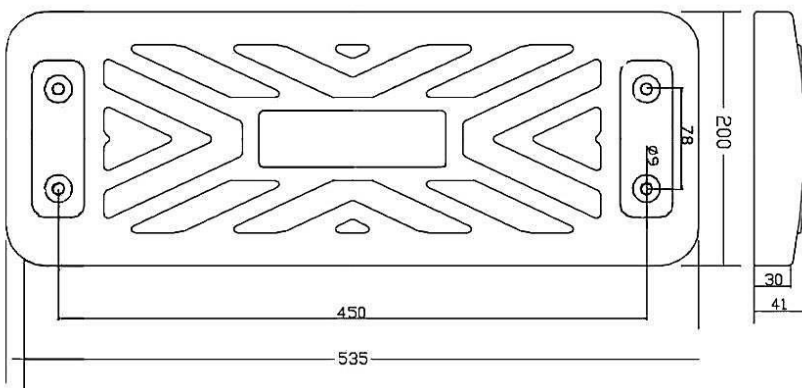

Art. No.	Boja	Cijena/€
0150	CRNA	60,39

JEDNO OD NAJVEĆIH SJEDALA ZA LJULJAČKU NA
TRŽIŠTU TEŽINE OD SAMO 1,80 KG → SMANJUJE
HIC VRIJEDNOSTI, TIJEKOM TESTIRANJA NA UDAR